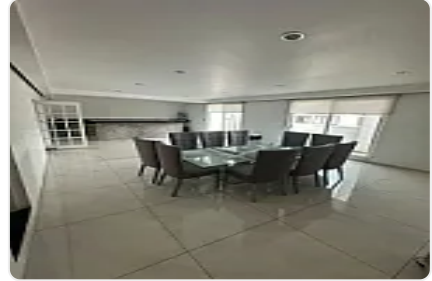

Casa en Renta en La Colonia Sinatel Iztapalapa ZE149

Para colegas

**Renta: MXN \$
60,000.00**

Sur 77-A, Sinatel, Iztapalapa, Ciudad de México • ID 2884

Descripción

ASESORA ZULEYKA ELIZALDE ZE149

Propiedad con vocación habitacional o empresarial, ideal para clínicas, oficinas administrativas, consultorios, casa de asistencia o proyectos institucionales.