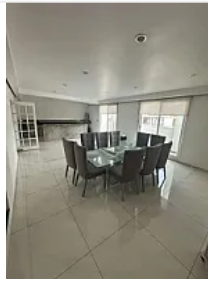

Casa en Renta en La Colonia Sinatel Iztapalapa ZE149

Renta: MXN \$
60,000.00

Sur 77-A, Sinatel, Iztapalapa, Ciudad de México • ID 2884

Descripción

ASESORA ZULEYKA ELIZALDE ZE149

Propiedad con vocación habitacional o empresarial, ideal para clínicas, oficinas administrativas, consultorios, casa de asistencia o proyectos institucionales.