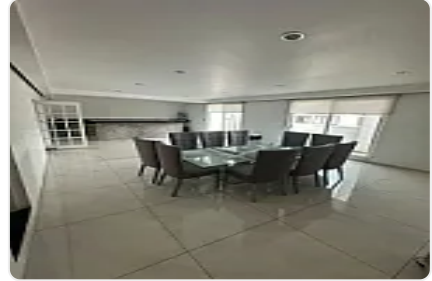

## Casa en Renta en La Colonia Sinatel Iztapalapa ZE149

Sur 77-A, Sinatel, Iztapalapa, Ciudad de México • ID 2884

Compartir con mis datos

**Renta: MXN \$  
60,000.00**