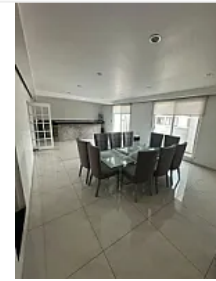

Casa en Renta en La Colonia Sinatel Iztapalapa ZE149

Renta: MXN \$
60,000.00

Sur 77-A, Sinatel, Iztapalapa, Ciudad de México • ID 2884

Descripción

ASESORA ZULEYKA ELIZALDE ZE149

Propiedad con vocación habitacional o empresarial, ideal para clínicas, oficinas administrativas, consultorios, casa de asistencia o proyectos institucionales.