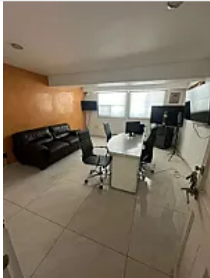

Casa en Renta en La Colonia Sinatel Iztapalapa ZE149

Renta: MXN \$
60,000.00

Sur 77-A, Sinatel, Iztapalapa, Ciudad de México • ID 2884

Descripción

ASESORA ZULEYKA ELIZALDE ZE149

Propiedad con vocación habitacional o empresarial, ideal para clínicas, oficinas administrativas, consultorios, casa de asistencia o proyectos institucionales.