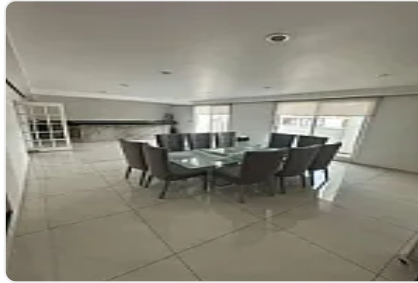

## Casa en Renta en La Colonia Sinatel Iztapalapa ZE149

Sur 77-A, Sinatel, Iztapalapa, Ciudad de México • ID 2884

Original

Renta: MXN \$  
**60,000.00**