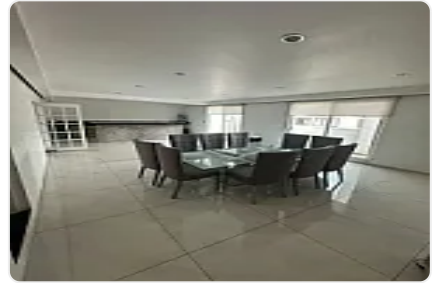

## Casa en Renta en La Colonia Sinatel Iztapalapa ZE149

Sur 77-A, Sinatel, Iztapalapa, Ciudad de México • ID 2884

Original

Renta: MXN \$  
**60,000.00**