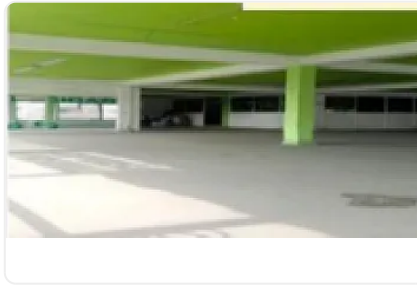

Se Renta Local Comercial 414 m² en Tlahuac FG7

Renta: MXN \$
35,000.00

Martos, Cerro de La Estrella, Iztapalapa, Ciudad de México • ID 289

Descripción

Se Renta Local Comercial 414 m² en Tlahuac

ASESOR FELIPE GFONZALEZ FG7

SE RENTA LOCAL COMERCIAL 414 M2 EN PRIMER PISO, EN ESQUINA DE AVENIDA TLAHUAC Y MARTOS
COLONIA CERRO DE LA ESTRELLA ALCALDIA IZTAPALA, ENTRE LA ESTACION DEL METRO PERIFERICO Y CALLE
1, LINEA 12 DORADA DEL METRO, 18 X 23 MTS, RODEADO DE PLAZAS COMERCIALES.