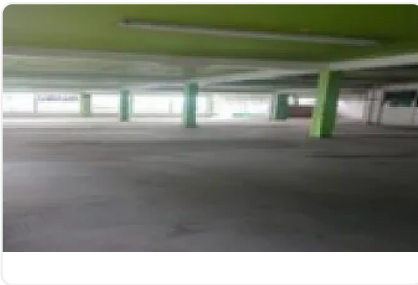

Se Renta Local Comercial 414 m² en Tlahuac FG7

Renta: MXN \$
35,000.00

Martos, Cerro de La Estrella, Iztapalapa, Ciudad de México • ID 289

Descripción

Se Renta Local Comercial 414 m² en Tlahuac

ASESOR FELIPE GFONZALEZ FG7

SE RENTA LOCAL COMERCIAL 414 M2 EN PRIMER PISO, EN ESQUINA DE AVENIDA TLAHUAC Y MARTOS
COLONIA CERRO DE LA ESTRELLA ALCALDIA IZTAPALA, ENTRE LA ESTACION DEL METRO PERIFERICO Y CALLE
1, LINEA 12 DORADA DEL METRO, 18 X 23 MTS, RODEADO DE PLAZAS COMERCIALES.