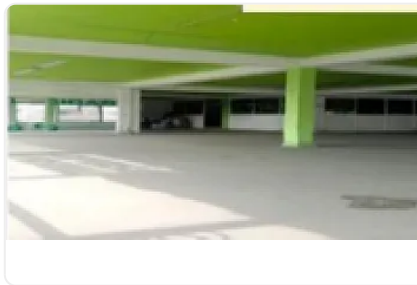

Se Renta Local Comercial 414 m² en Tlahuac FG7

Renta: MXN \$
35,000.00

Martos, Cerro de La Estrella, Iztapalapa, Ciudad de México • ID 289

Descripción

Se Renta Local Comercial 414 m² en Tlahuac

ASESOR FELIPE GFONZALEZ FG7

SE RENTA LOCAL COMERCIAL 414 M2 EN PRIMER PISO, EN ESQUINA DE AVENIDA TLAHUAC Y MARTOS COLONIA CERRO DE LA ESTRELLA ALCALDIA IZTAPALA, ENTRE LA ESTACION DEL METRO PERIFERICO Y CALLE 1, LINEA 12 DORADA DEL METRO, 18 X 23 MTS, RODEADO DE PLAZAS COMERCIALES.