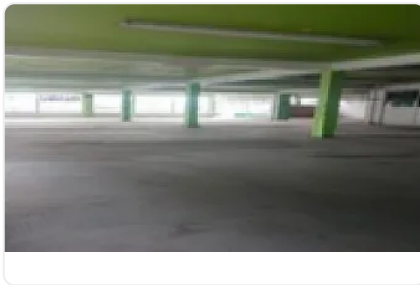

Se Renta Local Comercial 414 m² en Tlahuac FG7

Renta: MXN \$
35,000.00

Martos, Cerro de La Estrella, Iztapalapa, Ciudad de México • ID 289

Descripción

Se Renta Local Comercial 414 m² en Tlahuac

ASESOR FELIPE GFONZALEZ FG7

SE RENTA LOCAL COMERCIAL 414 M2 EN PRIMER PISO, EN ESQUINA DE AVENIDA TLAHUAC Y MARTOS COLONIA CERRO DE LA ESTRELLA ALCALDIA IZTAPALA, ENTRE LA ESTACION DEL METRO PERIFERICO Y CALLE 1, LINEA 12 DORADA DEL METRO, 18 X 23 MTS, RODEADO DE PLAZAS COMERCIALES.