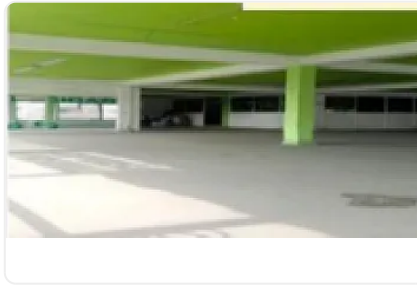

### Descripción

Se Renta Local Comercial 414 m<sup>2</sup> en Tlahuac

ASESOR FELIPE GFONZALEZ FG7

SE RENTA LOCAL COMERCIAL 414 M2 EN PRIMER PISO, EN ESQUINA DE AVENIDA TLAHUAC Y MARTOS COLONIA CERRO DE LA ESTRELLA ALCALDIA IZTAPALA, ENTRE LA ESTACION DEL METRO PERIFERICO Y CALLE 1, LINEA 12 DORADA DEL METRO, 18 X 23 MTS, RODEADO DE PLAZAS COMERCIALES.