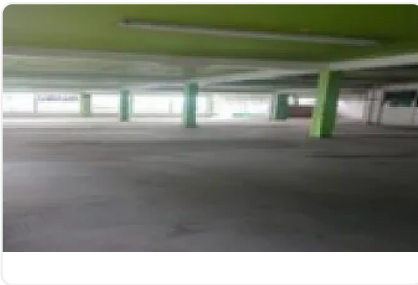

### Descripción

Se Renta Local Comercial 414 m<sup>2</sup> en Tlahuac

ASESOR FELIPE GFONZALEZ FG7

SE RENTA LOCAL COMERCIAL 414 M2 EN PRIMER PISO, EN ESQUINA DE AVENIDA TLAHUAC Y MARTOS COLONIA CERRO DE LA ESTRELLA ALCALDIA IZTAPALA, ENTRE LA ESTACION DEL METRO PERIFERICO Y CALLE 1, LINEA 12 DORADA DEL METRO, 18 X 23 MTS, RODEADO DE PLAZAS COMERCIALES.