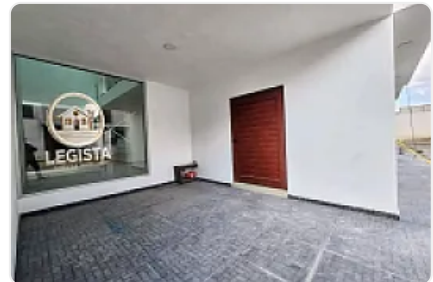

Hermosa casa residencial en Pachuca, 3 recamaras, equipada

Camino a Azoyatla, Rinconadas del Portezuelo, , Hidalgo • ID 2917

Compartir con mis datos

**Venta: MXN \$
2,980,000.00**

Descripción

Residencia Nueva en Venta

Privada Exclusiva de solo 8 casas

▣ Avenida Universidad, Mineral de la Reforma
(A unos metros de CEUNI - zona céntrica y de alta demanda)

▣ Diseño que destaca desde el primer momento

Una propiedad que combina amplitud, elegancia y acabados de alta calidad, pensada para quienes buscan vivir en una zona céntrica sin renunciar a tranquilidad y confort.

▣ Características Generales

■ 3 Recámaras

■ 3 Baños

■ Terreno: 120 m²

■ Construcción: 187 m²

▣ Distribución

☐ Planta Baja

- Recibidor
- Sala - comedor amplio y bien iluminado
- Cocina integral moderna con excelentes acabados
- Jardín interior que aporta ventilación y luz natural
- Área independiente de lavandería
- Medio baño para visitas
- Estacionamiento para 3 autos (1 en cochera y 2 al frente)
- Cisterna