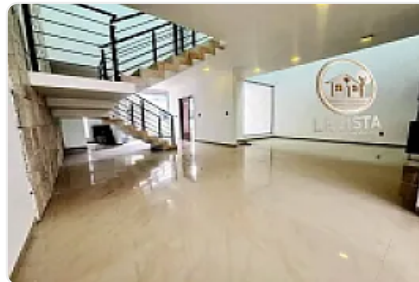

Hermosa casa residencial en Pachuca, 3 recamaras, equipada

Camino a Azoyatla, Rinconadas del Portezuelo, , Hidalgo • ID 2917

Compartir con mis datos

**Venta: MXN \$
2,980,000.00**

Descripción

Residencia Nueva en Venta

Privada Exclusiva de solo 8 casas

▣ Avenida Universidad, Mineral de la Reforma
(A unos metros de CEUNI - zona céntrica y de alta demanda)

▣ Diseño que destaca desde el primer momento

Una propiedad que combina amplitud, elegancia y acabados de alta calidad, pensada para quienes buscan vivir en una zona céntrica sin renunciar a tranquilidad y confort.

▣ Comedor a doble altura, que brinda una sensación de amplitud y sofisticación.

▣ Amplios ventanales y domos estratégicos, que permiten la entrada abundante de luz natural durante todo el día.

▣ Cubo de iluminación con escaleras revestidas en mármol, un detalle arquitectónico que eleva el nivel de la propiedad.

▣ Características Generales

■ 3 Recámaras

■ 3 Baños

■ Terreno: 120 m²

■ Construcción: 187 m²

▣ Distribución

☐ Planta Baja

- Recibidor
- Sala - comedor amplio y bien iluminado
- Cocina integral moderna con excelentes acabados
- Jardín interior que aporta ventilación y luz natural
- Área independiente de lavandería
- Medio baño para visitas
- Estacionamiento para 3 autos (1 en cochera y 2 al frente)
- Cisterna