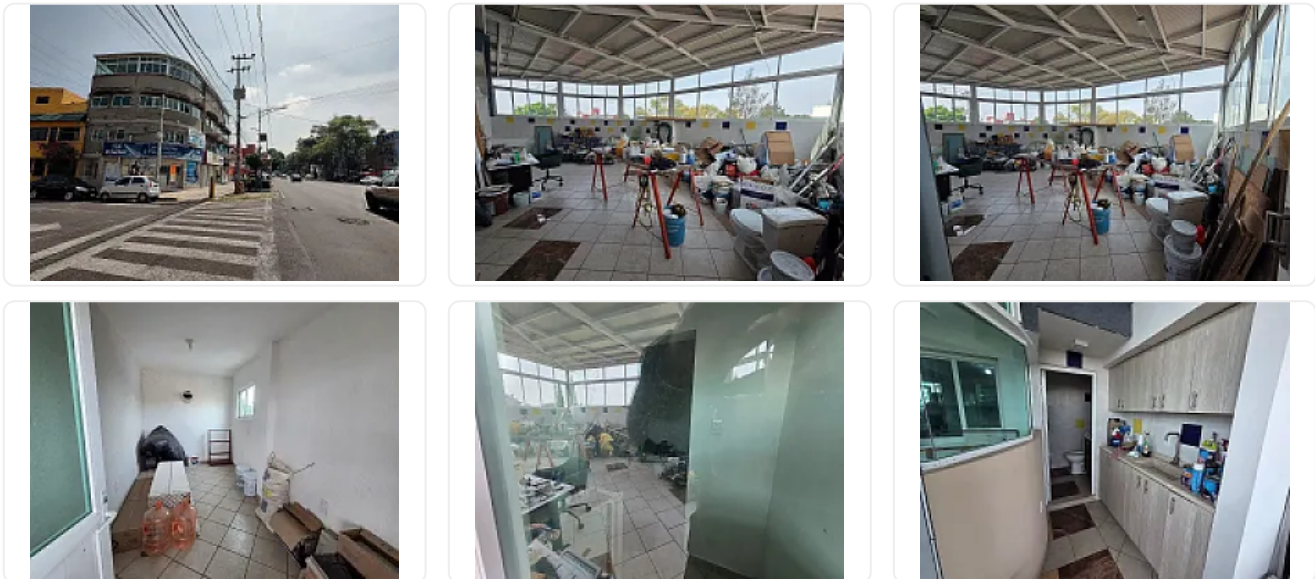

Renta de Oficina en Iztacalco Iztacihuatl Sur ZE186

Renta: MXN \$
18,000.00

Iztacalco, Reforma Iztacihuatl Sur, Iztacalco, Ciudad de México • ID 2951

Descripción

ASESOR ZULEYKA ELIZALDE ZE186

Esta oficina de 2, ubicada en el , ofrece un entorno tranquilo y funcional sobre Av. Eje 6, ideal para empresas que buscan conectividad inmediata con las principales arterias de la Ciudad de México.

“:

- : Cuenta con dos privados ideales para oficinas directivas o salas de juntas.
- : Amplio espacio abierto de trabajo listo para acondicionarse según las necesidades de tu equipo.
- : Incluye un baño privado y un área dedicada para Coffe break equipada con tarja y gavetas.
- : Excelente entrada de luz natural y una generosa , lo que brinda una sensación de mayor amplitud.
- : Dispone de un área de servicio ubicada convenientemente en el acceso.

’:

La oficina goza de una ubicación privilegiada, con cercanía a puntos clave:

- : A solo 400 m de , 1.1 km de y con fácil salida hacia y .
- : Conexión directa con estaciones del Metro como (), () ().
- : A pocos pasos de Soriana Híper, Farmacias Benavides y el Centro Comercial Portal Churubusco.