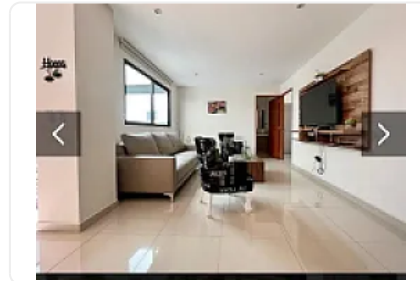

## Departamento Amueblado en Renta Nueva Vallejo Gam DA529

Renta: MXN \$  
**25,000.00**

Poniente no., Nueva Industrial Vallejo, Gustavo A. Madero, Ciudad de México • ID 2983

### Descripción

ASESOR DANIEL AHUMADA DA529

Renta de departamento AMUEBLADO, en nueva vallejo a 5 minutos caminando de la plaza parque via Vallejo cuenta con:

- 3 recamaras,
- 1 baño completo,
- sala,
- comedor,
- cocina,
- area de lavado,
- 1 cajon de estacionamiento
- 93 mts2
- Refrigerador
- Estufa
- Petfriendly