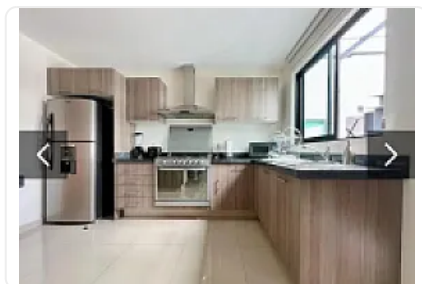

## Departamento Amueblado en Renta Nueva Vallejo Gam DA529

Renta: MXN \$  
**25,000.00**

Poniente no., Nueva Industrial Vallejo, Gustavo A. Madero, Ciudad de México • ID 2983

### Descripción

ASESOR DANIEL AHUMADA DA529

Renta de departamento AMUEBLADO, en nueva vallejo a 5 minutos caminando de la plaza parque via Vallejo cuenta con:

- 3 recamaras,
- 1 baño completo,
- sala,
- comedor,
- cocina,
- area de lavado,
- 1 cajon de estacionamiento
- 93 mts2
- Refrigerador
- Estufa
- Petfriendly