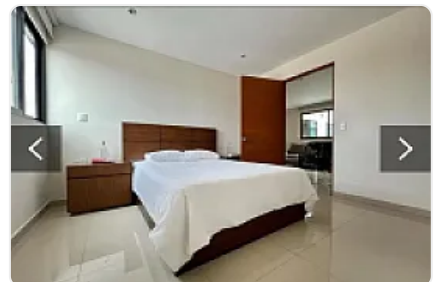

Departamento Amueblado en Renta Nueva Vallejo Gam DA529

Para colegas

Renta: MXN \$
25,000.00

Poniente no., Nueva Industrial Vallejo, Gustavo A. Madero, Ciudad de México • ID
2983

Descripción

ASESOR DANIEL AHUMADA DA529

Renta de departamento AMUEBLADO, en nueva vallejo a 5 minutos caminando de la plaza parque via Vallejo cuenta con:

- 3 recamaras,
- 1 baño completo,
- sala,
- comedor,
- cocina,
- area de lavado,
- 1 cajon de estacionamiento
- 93 mts2
- Refrigerador
- Estufa
- Petfriendly