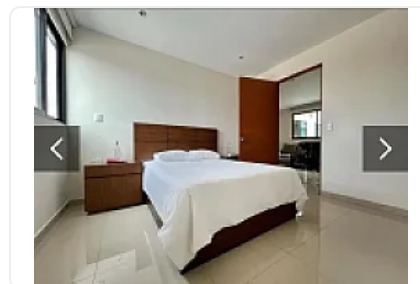

## Departamento Amueblado en Renta Nueva Vallejo Gam DA529

Renta: MXN \$  
**25,000.00**

Poniente no., Nueva Industrial Vallejo, Gustavo A. Madero, Ciudad de México • ID 2983

### Descripción

ASESOR DANIEL AHUMADA DA529

Renta de departamento AMUEBLADO, en nueva vallejo a 5 minutos caminando de la plaza parque via Vallejo cuenta con:

- 3 recamaras,
- 1 baño completo,
- sala,
- comedor,
- cocina,
- area de lavado,
- 1 cajon de estacionamiento
- 93 mts2
- Refrigerador
- Estufa
- Petfriendly