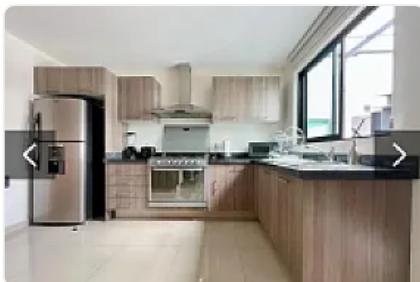

Departamento Amueblado en Renta Nueva Vallejo Gam DA529

Para colegas

Renta: MXN \$
25,000.00

Poniente no., Nueva Industrial Vallejo, Gustavo A. Madero, Ciudad de México • ID
2983

Descripción

ASESOR DANIEL AHUMADA DA529

Renta de departamento AMUEBLADO, en nueva vallejo a 5 minutos caminando de la plaza parque via Vallejo cuenta con:

- 3 recamaras,
- 1 baño completo,
- sala,
- comedor,
- cocina,
- area de lavado,
- 1 cajon de estacionamiento
- 93 mts2
- Refrigerador
- Estufa
- Petfriendly

Características

Terraza

Accesibilidad para personas con discapacidad

Amueblado

Cocina integral

Cuarto de servicio

Elevador

Seguridad 24 horas