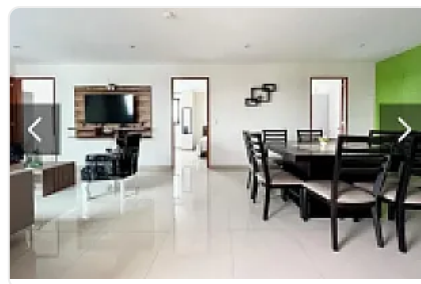

## Departamento Amueblado en Renta Nueva Vallejo Gam DA529

Renta: MXN \$  
**25,000.00**

Poniente no., Nueva Industrial Vallejo, Gustavo A. Madero, Ciudad de México • ID 2983

### Descripción

ASESOR DANIEL AHUMADA DA529

Renta de departamento AMUEBLADO, en nueva vallejo a 5 minutos caminando de la plaza parque via Vallejo cuenta con:

- 3 recamaras,
- 1 baño completo,
- sala,
- comedor,
- cocina,
- area de lavado,
- 1 cajon de estacionamiento
- 93 mts2
- Refrigerador
- Estufa
- Petfriendly