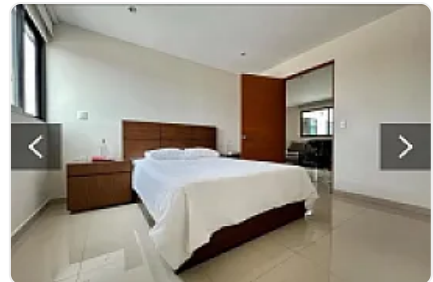

Departamento Amueblado en Renta Nueva Vallejo Gam DA529

Compartir con mis datos

**Renta: MXN \$
25,000.00**

Poniente no., Nueva Industrial Vallejo, Gustavo A. Madero, Ciudad de México • ID 2983

Descripción

ASESOR DANIEL AHUMADA DA529

Renta de departamento AMUEBLADO, en nueva vallejo a 5 minutos caminando de la plaza parque via Vallejo cuenta con:

- 3 recamaras,
- 1 baño completo,
- sala,
- comedor,
- cocina,
- area de lavado,
- 1 cajon de estacionamiento
- 93 mts2
- Refrigerador
- Estufa
- Petfriendly