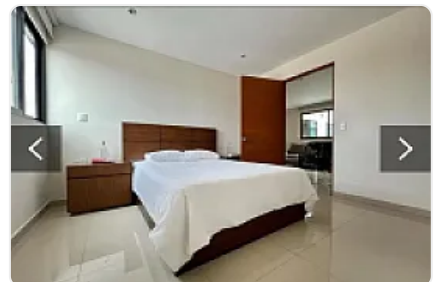

Departamento Amueblado en Renta Nueva Vallejo Gam DA529

Original

Renta: MXN \$
25,000.00

Poniente no., Nueva Industrial Vallejo, Gustavo A. Madero, Ciudad de México • ID 2983

Descripción

ASESOR DANIEL AHUMADA DA529

Renta de departamento AMUEBLADO, en nueva vallejo a 5 minutos caminando de la plaza parque via Vallejo cuenta con:

- 3 recamaras,
- 1 baño completo,
- sala,
- comedor,
- cocina,
- area de lavado,
- 1 cajon de estacionamiento
- 93 mts2
- Refrigerador
- Estufa
- Petfriendly