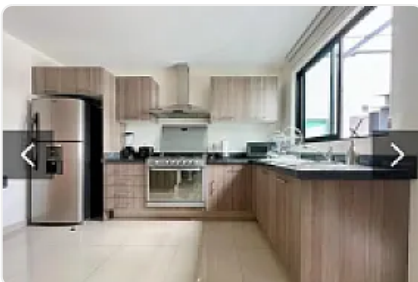

Departamento Amueblado en Renta Nueva Vallejo Gam DA529

Original

Renta: MXN \$
25,000.00

Poniente no., Nueva Industrial Vallejo, Gustavo A. Madero, Ciudad de México • ID 2983

Descripción

ASESOR DANIEL AHUMADA DA529

Renta de departamento AMUEBLADO, en nueva vallejo a 5 minutos caminando de la plaza parque via Vallejo cuenta con:

- 3 recamaras,
- 1 baño completo,
- sala,
- comedor,
- cocina,
- area de lavado,
- 1 cajon de estacionamiento
- 93 mts2
- Refrigerador
- Estufa
- Petfriendly

Características

Terraza

Accesibilidad para personas con discapacidad

Amueblado

Cocina integral

Cuarto de servicio

Elevador

Seguridad 24 horas