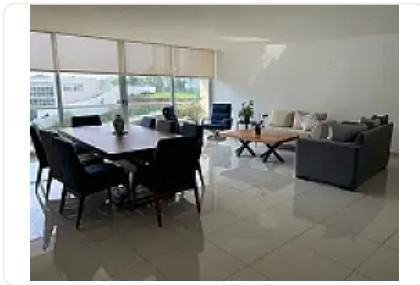

Renta de Departamento Amueblado en Bosque Real EA50

Renta: MXN \$
53,500.00

S/N, Bosque Real, Huixquilucan, Estado de México • ID 2995

Descripción

ASESOR: ELIZABETH ALVARADO EA50

Departamento amueblado.

189 mts.

Terraza con vista al Kiosko de Bosque Real.

Con una excelente orientación que hace los espacios muy cálidos.

Amenidades:

Alberca bajo techo

Gimnasio

Ludoteca

Cancha de Padel

Salón de eventos

Juegos infantiles.

Características

Terraza

Amueblado

Cocina equipada

Alberca

Cancha de pádel

Gimnasio