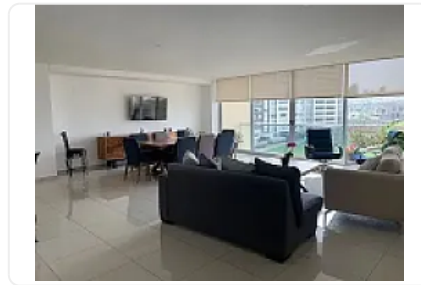

Renta de Departamento Amueblado en Bosque Real EA50

Renta: MXN \$
53,500.00

S/N, Bosque Real, Huixquilucan, Estado de México • ID 2995

Descripción

ASESOR: ELIZABETH ALVARADO EA50

Departamento amueblado.

189 mts.

Terraza con vista al Kiosko de Bosque Real.

Con una excelente orientación que hace los espacios muy cálidos.

Amenidades:

Alberca bajo techo

Gimnasio

Ludoteca

Cancha de Padel

Salón de eventos