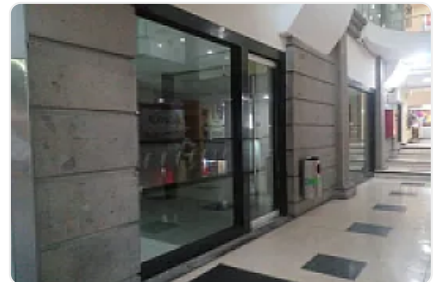

Renta de Local Comercial en San Borja Insurgentes ZE16

ZE16, Del Valle Centro, Benito Juárez, Ciudad de México • ID 300

Compartir con mis datos

**Renta: MXN \$
266,800.00**

Descripción

ASESOR ZULEYKA ELIZALDE ZE16

local comercial de 257 m2

ubicado a pie de calle av. insurgentes, excelente flujo peatonal y vehicular

cisterna

hidroneumáticos

elevadores dentro de la plaza

seguridad 24/7

cctv

9 pisos de estacionamiento techado