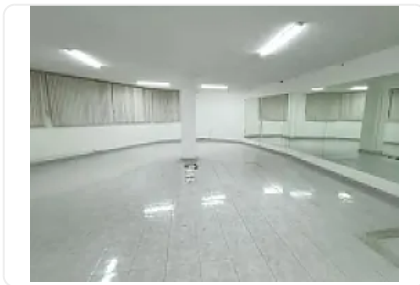

Espacio en renta para local/oficina disponible

Privada Gijón, Colonia Valle Dorado, Benito Juárez (Tequex.), Tlalnepantla de Baz,
Estado de México • ID 3007

Renta: MXN \$

17,000.00

Descripción

- Ubicado en 1er Piso
- Dividido en cubículos
- 2 medios baños
- Acceso con puerta abatible
- Reja de seguridad
- Buena iluminación
- Gran vía de acceso en auto y transporte público
- Cercano a plazas comerciales
- A 2 minutos de Periférico Norte - Valle Dorado
- Sin cajón de estacionamiento
- Se pueden estacionar en la calle
- Zona segura
- Incluye pago de agua (\$400 mensuales)
- Servicios se pagan por separado

Características

Medio baño

Servicios independientes

Detalles

Recámaras: 0
Baños: 2
Estacionamientos: 0
Construcción: 90 m²
Terreno: 90 m²
Código: EV-129
Comisión: No

Contacto

Enrique Velázquez

Email: inmueblesmexico84@gmail.com