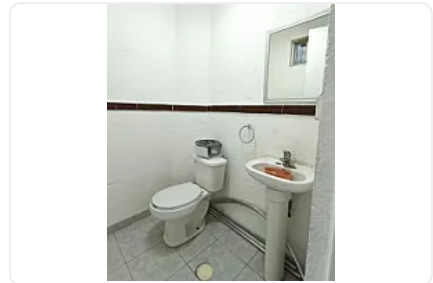

Espacio en renta para local/oficina disponible

Privada Gijón, Colonia Valle Dorado, Benito Juárez (Tequex.), Tlalnepantla de Baz,
Estado de México • ID 3007

Renta: MXN \$

17,000.00

Descripción

- Ubicado en 1er Piso
- Dividido en cubículos
- 2 medios baños
- Acceso con puerta abatible
- Reja de seguridad
- Buena iluminación
- Gran vía de acceso en auto y transporte público
- Cercano a plazas comerciales
- A 2 minutos de Periférico Norte - Valle Dorado
- Sin cajón de estacionamiento
- Se pueden estacionar en la calle
- Zona segura
- Incluye pago de agua (\$400 mensuales)
- Servicios se pagan por separado

Características

Medio baño

Servicios independientes

Detalles

Recámaras: 0
Baños: 2
Estacionamientos: 0
Construcción: 90 m²
Terreno: 90 m²
Código: EV-129
Comisión: No

Contacto

Enrique Velázquez

Email: inmueblesmexico84@gmail.com