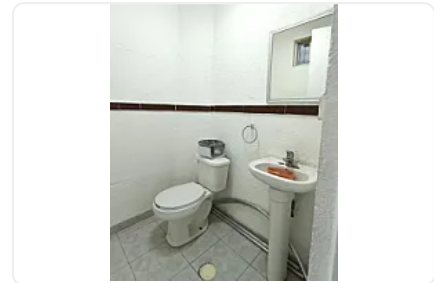

## Espacio en renta para local/oficina disponible

Privada Gijón, Colonia Valle Dorado, Benito Juárez (Tequex.), Tlalnepantla de Baz,  
Estado de México • ID 3007

Renta: MXN \$

**17,000.00**

### Descripción

- Ubicado en 1er Piso
- Dividido en cubículos
- 2 medios baños
- Acceso con puerta abatible
- Reja de seguridad
- Buena iluminación
- Gran vía de acceso en auto y transporte público
- Cercano a plazas comerciales
- A 2 minutos de Periférico Norte - Valle Dorado
- Sin cajón de estacionamiento
- Se pueden estacionar en la calle
- Zona segura
- Incluye pago de agua (\$400 mensuales)
- Servicios se pagan por separado

### Características

Medio baño

Servicios independientes