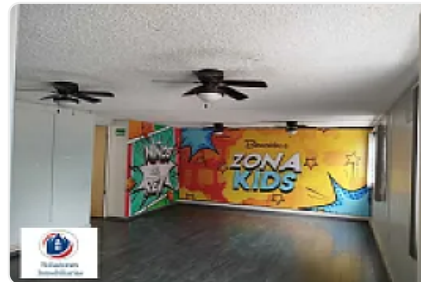

Renta Oficina frente a Pabellón Cuemanco

Para colegas

Florales 101, Coapa, Magisterial, Ciudad de México, CDMX, México, Magisterial, Tlalpan , Ciudad de México • ID 3011

**Renta: MXN \$
45,000.00**

Descripción

Se renta oficina de 200 m2 en primer piso, se ubica en la esquina de la calle Florales, frente a Pabellón Cuemanco.

Cuenta con acceso independiente.

Dispone de:

- 1 patio en planta baja
- 5 oficinas privadas (una con baño y otra con bodega privada)
- 2 cubículos
- Sala de juntas
- 3 baños (2 planta alta, 1 en patio)
- Estacionamiento techado para dos autos.