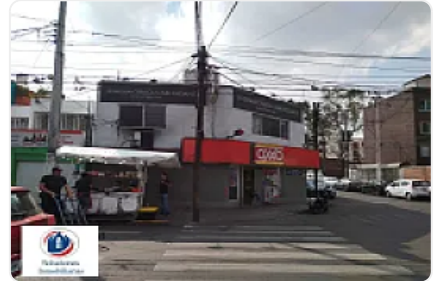

Renta Oficina frente a Pabellón Cuemanco

Para colegas

Florales 101, Coapa, Magisterial, Ciudad de México, CDMX, México, Magisterial, Tlalpan , Ciudad de México • ID 3011

**Renta: MXN \$
45,000.00**

Descripción

Se renta oficina de 200 m2 en primer piso, se ubica en la esquina de la calle Florales, frente a Pabellón Cuemanco.

Cuenta con acceso independiente.

Dispone de:

- 1 patio en planta baja
- 5 oficinas privadas (una con baño y otra con bodega privada)
- 2 cubículos
- Sala de juntas
- 3 baños (2 planta alta, 1 en patio)
- Estacionamiento techado para dos autos.

Se encuentra en una zona con acceso a diversas vialidades y transporte público, unidades habitacionales, escuelas y comercios.

Ideal para oficinas, consultorios psicológicos, call center, etc

Informes WhatsApp 55 4740 1881 con Marco Pérez