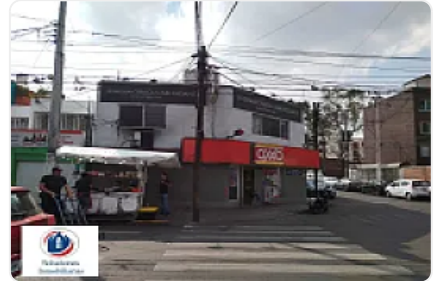

Renta Oficina frente a Pabellón Cuemanco

Florales 101, Coapa, Magisterial, Ciudad de México, CDMX, México, Magisterial, Tlalpan , Ciudad de México • ID 3011

Compartir con mis datos

**Renta: MXN \$
45,000.00**

Descripción

Se renta oficina de 200 m2 en primer piso, se ubica en la esquina de la calle Florales, frente a Pabellón Cuemanco.

Cuenta con acceso independiente.

Dispone de:

- 1 patio en planta baja
- 5 oficinas privadas (una con baño y otra con bodega privada)
- 2 cubículos
- Sala de juntas
- 3 baños (2 planta alta, 1 en patio)
- Estacionamiento techado para dos autos.

Se encuentra en una zona con acceso a diversas vialidades y transporte público, unidades habitacionales, escuelas y comercios.

Ideal para oficinas, consultorios psicológicos, call center, etc

Informes WhatsApp 55 4740 1881 con Marco Pérez