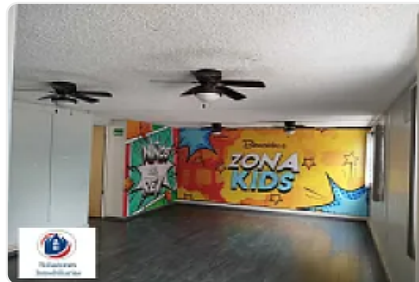

Descripción

Se renta oficina de 200 m2 en primer piso, se ubica en la esquina de la calle Florales, frente a Pabellón Cuemanco.

Cuenta con acceso independiente.

Dispone de:

- 1 patio en planta baja
- 5 oficinas privadas (una con baño y otra con bodega privada)
- 2 cubículos
- Sala de juntas
- 3 baños (2 planta alta, 1 en patio)
- Estacionamiento techado para dos autos.