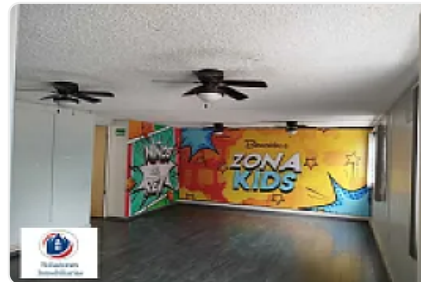

Renta Oficina frente a Pabellón Cuemanco

Florales 101, Coapa, Magisterial, Ciudad de México, CDMX, México, Magisterial, Tlalpan , Ciudad de México • ID 3011

Original

**Renta: MXN \$
45,000.00**

Descripción

Se renta oficina de 200 m2 en primer piso, se ubica en la esquina de la calle Florales, frente a Pabellón Cuemanco.

Cuenta con acceso independiente.

Dispone de:

- 1 patio en planta baja
- 5 oficinas privadas (una con baño y otra con bodega privada)
- 2 cubículos
- Sala de juntas
- 3 baños (2 planta alta, 1 en patio)
- Estacionamiento techado para dos autos.