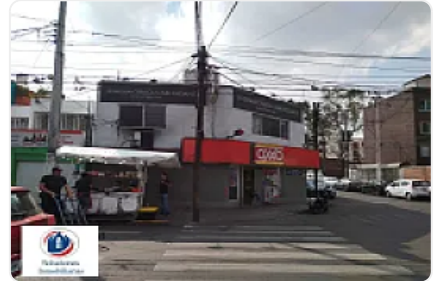

Renta Oficina frente a Pabellón Cuemanco

Florales 101, Coapa, Magisterial, Ciudad de México, CDMX, México, Magisterial, Tlalpan , Ciudad de México • ID 3011

Original

**Renta: MXN \$
45,000.00**

Descripción

Se renta oficina de 200 m2 en primer piso, se ubica en la esquina de la calle Florales, frente a Pabellón Cuemanco.

Cuenta con acceso independiente.

Dispone de:

- 1 patio en planta baja
- 5 oficinas privadas (una con baño y otra con bodega privada)
- 2 cubículos
- Sala de juntas
- 3 baños (2 planta alta, 1 en patio)
- Estacionamiento techado para dos autos.

Se encuentra en una zona con acceso a diversas vialidades y transporte público, unidades habitacionales, escuelas y comercios.

Ideal para oficinas, consultorios psicológicos, call center, etc

Informes WhatsApp 55 4740 1881 con Marco Pérez