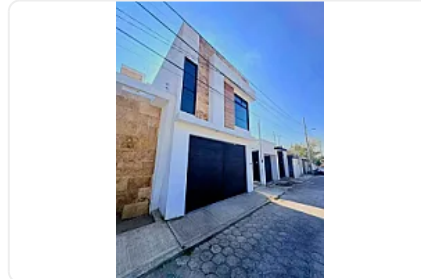

CASA GRANDE DE 2 NIVELES CON ROOF GRARDEN.

**Venta: MXN \$
2,700,000.00**

Calle Xicohtécatl, Segunda Sección, Zacatelco, Tlax., México, Segunda Sección,
Zacatelco, Tlaxcala • ID 3012

Descripción

Residencia de lujo, en Zacatelco, Tlaxcala.

Vista panorámica a los volcanes

PLANTA BAJA

1. Cochera para 2 autos
2. Cisterna de 8mil litros
3. Estudio
4. Medio baño
5. Jardín interior seco
6. Sala amplia
7. Comedor y cocina a doble altura
8. Jardín amplio (patio trasero)

Jardín

Roof Garden

Detalles

Recámaras: 3

Baños: 2

Estacionamientos: 2

Construcción: 260 m²

Terreno: 178 m²