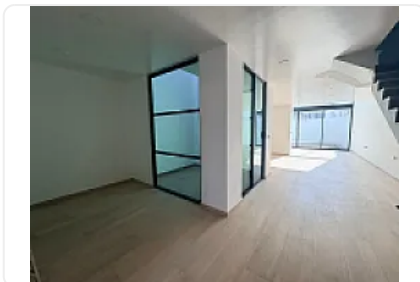

CASA GRANDE DE 2 NIVELES CON ROOF GRARDEN.

**Venta: MXN \$
2,700,000.00**

Calle Xicohtécatl, Segunda Sección, Zacatelco, Tlax., México, Segunda Sección,
Zacatelco, Tlaxcala • ID 3012

Descripción

Residencia de lujo, en Zacatelco, Tlaxcala.

Vista panorámica a los volcanes

PLANTA BAJA

1. Cochera para 2 autos
2. Cisterna de 8mil litros
3. Estudio
4. Medio baño
5. Jardín interior seco
6. Sala amplia
7. Comedor y cocina a doble altura
8. Jardín amplio (patio trasero)

- Cerámica rectificada de 30x1.20
- FACHADA: Acabados con Mármol y piedra natural

Características

Cisterna

Baño completo

Medio baño

Centros comerciales cercanos

Escuelas cercanas

Gimnasio