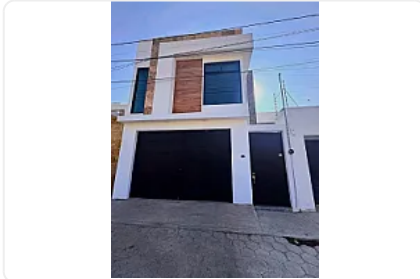

CASA GRANDE DE 2 NIVELES CON ROOF GRARDEN.

**Venta: MXN \$
2,700,000.00**

Calle Xicohtécatl, Segunda Sección, Zacatelco, Tlax., México, Segunda Sección,
Zacatelco, Tlaxcala • ID 3012

Descripción

Residencia de lujo, en Zacatelco, Tlaxcala.

Vista panorámica a los volcanes

PLANTA BAJA

1. Cochera para 2 autos
2. Cisterna de 8mil litros
3. Estudio
4. Medio baño
5. Jardín interior seco
6. Sala amplia
7. Comedor y cocina a doble altura
8. Jardín amplio (patio trasero)

Jardín

Roof Garden

Detalles

Recámaras: 3

Baños: 2

Estacionamientos: 2

Construcción: 260 m²

Terreno: 178 m²