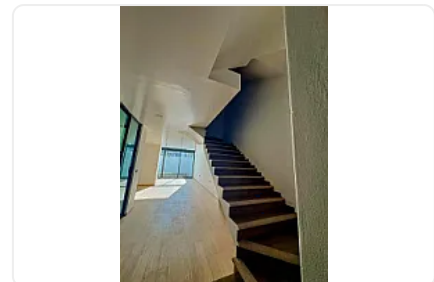

CASA GRANDE DE 2 NIVELES CON ROOF GRARDEN.

**Venta: MXN \$
2,700,000.00**

Calle Xicohtécatl, Segunda Sección, Zacatelco, Tlax., México, Segunda Sección,
Zacatelco, Tlaxcala • ID 3012

Descripción

Residencia de lujo, en Zacatelco, Tlaxcala.

Vista panorámica a los volcanes

PLANTA BAJA

1. Cochera para 2 autos
2. Cisterna de 8mil litros
3. Estudio
4. Medio baño
5. Jardín interior seco
6. Sala amplia
7. Comedor y cocina a doble altura
8. Jardín amplio (patio trasero)

- Cerámica rectificada de 30x1.20
- FACHADA: Acabados con Mármol y piedra natural

Características

Cisterna

Baño completo

Medio baño

Centros comerciales cercanos

Escuelas cercanas

Gimnasio