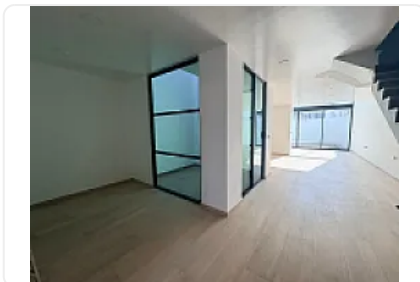

CASA GRANDE DE 2 NIVELES CON ROOF GARDEN.

**Venta: MXN \$
2,700,000.00**

Calle Xicohtécatl, Segunda Sección, Zacatelco, Tlax., México, Segunda Sección,
Zacatelco, Tlaxcala • ID 3012

Descripción

Residencia de lujo, en Zacatelco, Tlaxcala.

Vista panorámica a los volcanes

PLANTA BAJA

- Cochera para 2 autos
- Cisterna de 8mil litros
- Estudio
- Medio baño
- Jardín interior seco
- Sala amplia
- Comedor y cocina a doble altura
- Jardín amplio (patio trasero)