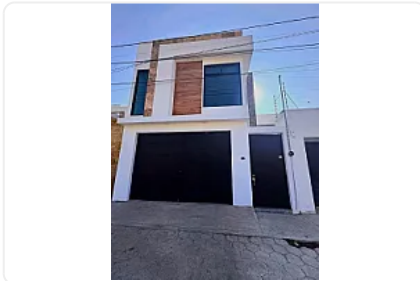

CASA GRANDE DE 2 NIVELES CON ROOF GARDEN.

**Venta: MXN \$
2,700,000.00**

Calle Xicohtécatl, Segunda Sección, Zacatelco, Tlax., México, Segunda Sección,
Zacatelco, Tlaxcala • ID 3012

Descripción

Residencia de lujo, en Zacatelco, Tlaxcala.

Vista panorámica a los volcanes

PLANTA BAJA

- Cochera para 2 autos
- Cisterna de 8mil litros
- Estudio
- Medio baño
- Jardín interior seco
- Sala amplia
- Comedor y cocina a doble altura
- Jardín amplio (patio trasero)

Roof Garden

Detalles

Recámaras: 3

Baños: 2

Estacionamientos: 2

Construcción: 260 m²

Terreno: 178 m²

Código: HL-153