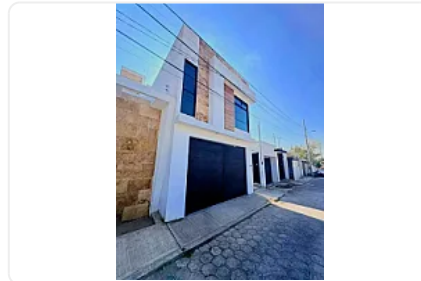

CASA GRANDE DE 2 NIVELES CON ROOF GARDEN.

**Venta: MXN \$
2,700,000.00**

Calle Xicohtécatl, Segunda Sección, Zacatelco, Tlax., México, Segunda Sección,
Zacatelco, Tlaxcala • ID 3012

Descripción

Residencia de lujo, en Zacatelco, Tlaxcala.

Vista panorámica a los volcanes

PLANTA BAJA

- Cochera para 2 autos
- Cisterna de 8mil litros
- Estudio
- Medio baño
- Jardín interior seco
- Sala amplia
- Comedor y cocina a doble altura
- Jardín amplio (patio trasero)

Roof Garden

Detalles

Recámaras: 3

Baños: 2

Estacionamientos: 2

Construcción: 260 m²

Terreno: 178 m²

Código: HL-153