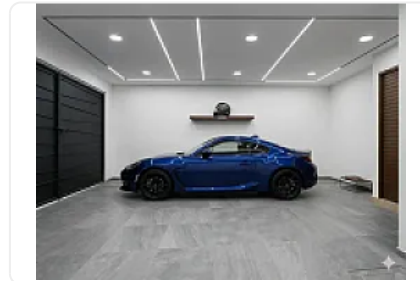

CASA GRANDE DE 2 NIVELES CON ROOF GARDEN.

**Venta: MXN \$
2,700,000.00**

Calle Xicohtécatl, Segunda Sección, Zacatelco, Tlax., México, Segunda Sección,
Zacatelco, Tlaxcala • ID 3012

Descripción

Residencia de lujo, en Zacatelco, Tlaxcala.

Vista panorámica a los volcanes

PLANTA BAJA

- Cochera para 2 autos
- Cisterna de 8mil litros
- Estudio
- Medio baño
- Jardín interior seco
- Sala amplia
- Comedor y cocina a doble altura
- Jardín amplio (patio trasero)