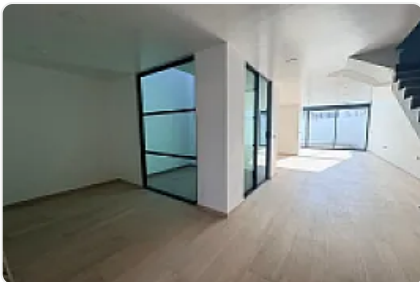

CASA GRANDE DE 2 NIVELES CON ROOF GRARDEN.

Original

Calle Xicohténcatl, Segunda Sección, Zacatelco, Tlax., México, Segunda Sección, Zacatelco, Tlaxcala • ID 3012

**Venta: MXN \$
2,700,000.00**

Descripción

Residencia de lujo, en Zacatelco, Tlaxcala.

Vista panorámica a los volcanes

PLANTA BAJA

- Cochera para 2 autos
- Cisterna de 8mil litros
- Estudio
- Medio baño
- Jardín interior seco
- Sala amplia
- Comedor y cocina a doble altura
- Jardín amplio (patio trasero)