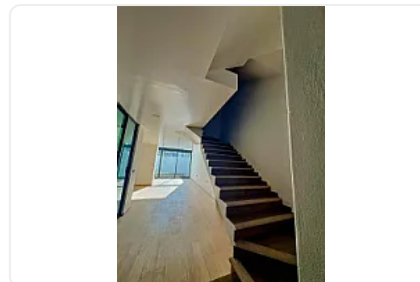

CASA GRANDE DE 2 NIVELES CON ROOF GARDEN.

**Venta: MXN \$
2,700,000.00**

Calle Xicohtécatl, Segunda Sección, Zacatelco, Tlax., México, Segunda Sección,
Zacatelco, Tlaxcala • ID 3012

Descripción

Residencia de lujo, en Zacatelco, Tlaxcala.

Vista panorámica a los volcanes

PLANTA BAJA

- Cochera para 2 autos
- Cisterna de 8mil litros
- Estudio
- Medio baño
- Jardín interior seco
- Sala amplia
- Comedor y cocina a doble altura
- Jardín amplio (patio trasero)