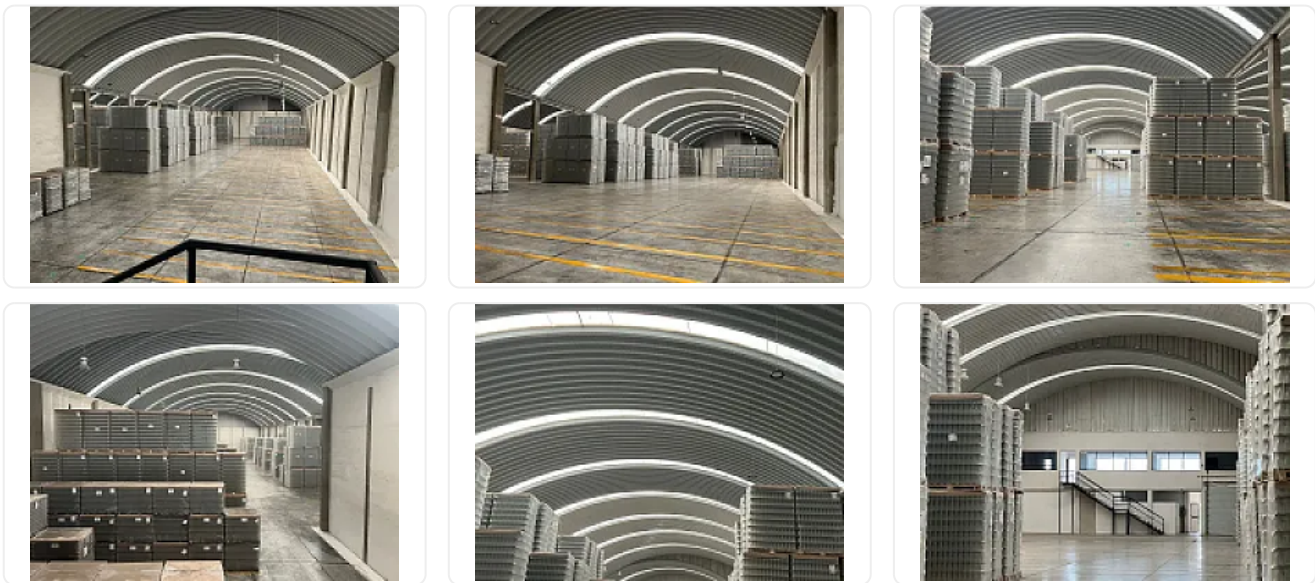

### Descripción

ASESOR: SAMUEL ATRI CT836

Giros no aceptados/ Explosivos

4500m<sup>2</sup>

Entrada de Trailer

Altura 13 metros de altura

400 metros de oficinas

Estacionamientos

Excelentes vías rápidas

Nueva bodega

\$125 pesos X metro cuadrado