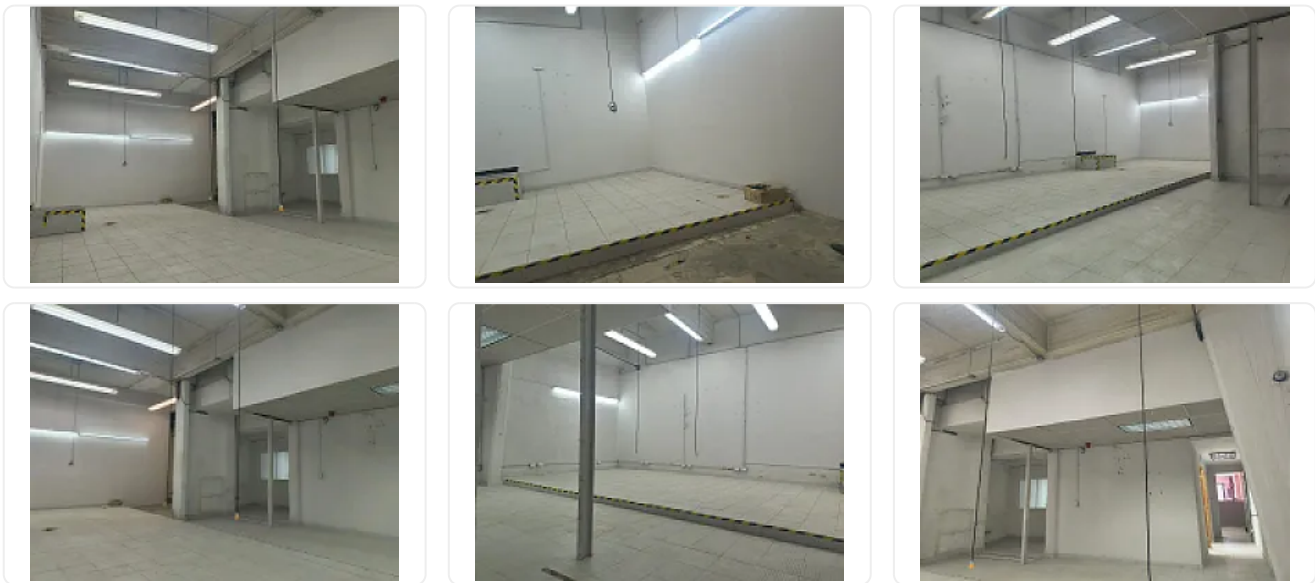

Renta de Bodega en Alce Blanco CT838

s/n, Industrial Alce Blanco, Naucalpan de Juárez, Estado de México • ID 3018

**Renta: MXN \$
30,000.00**

Descripción

ASESOR: SAMUEL ATRI CT838

A tan solo 3 calles del metro toreo

215 m²

Altura 5 mts

Cuenta con:

3 baños

Oficinas

3 Estacionamientos

Renta: \$ 30,000 más iva

Características