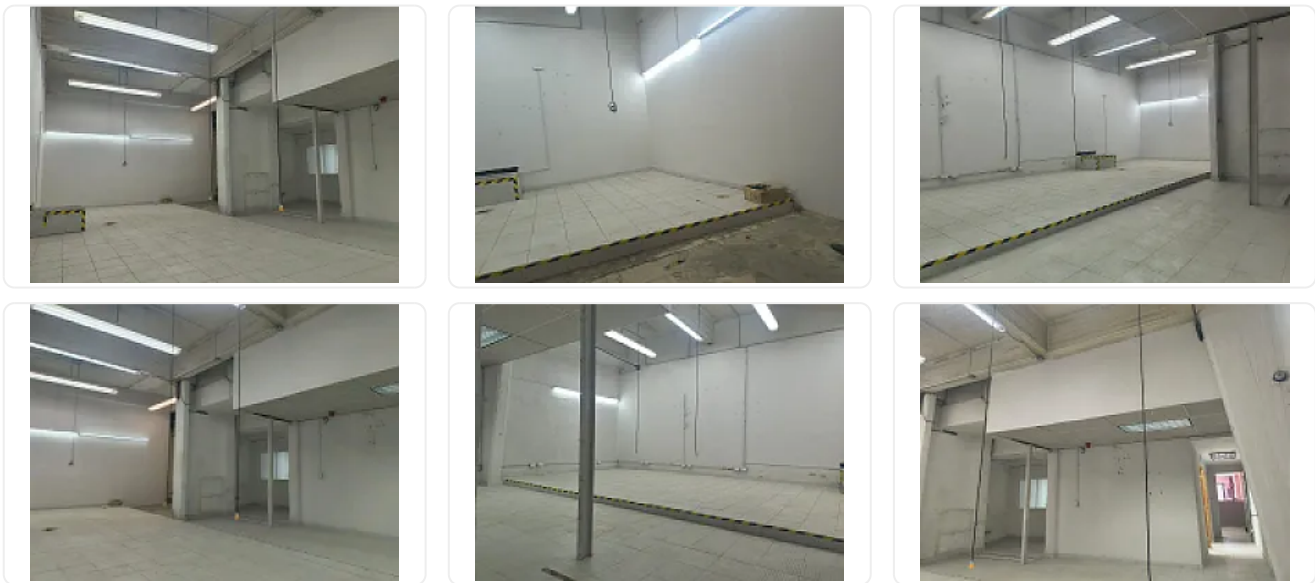

Renta de Bodega en Alce Blanco CT838

s/n, Industrial Alce Blanco, Naucalpan de Juárez, Estado de México • ID 3018

**Renta: MXN \$
30,000.00**

Descripción

ASESOR: SAMUEL ATRI CT838

A tan solo 3 calles del metro toreo

215 m2

Altura 5 mts

Cuenta con:

3 baños

Oficinas

3 Estacionamientos

Renta: \$ 30,000 más iva

Características