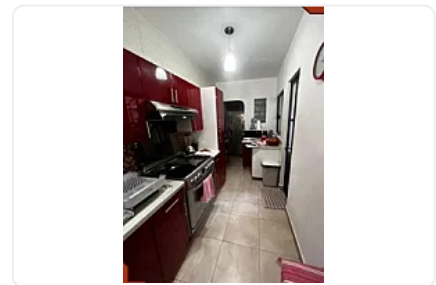

Departamento en Vento AH23

Ixcateopan 33, Narvarte Poniente, Benito Juárez, Ciudad de México • ID 302

Venta: MXN \$

9,270,000.00

Descripción

ASESORA AVELINA HERNANDEZ AH23

"1 Estacionamiento

4 habitaciones adicionales

sala comedor

3 recámaras con clóset

2 baño completo

2 toilet

1cocina completa con área de despensa

\$9,270,000

1 roof garden listo para ponerle un techo"

Características