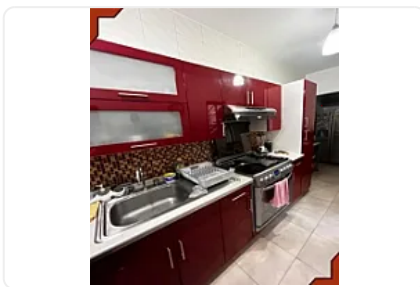

Departamento en Vento AH23

Ixcateopan 33, Narvarte Poniente, Benito Juárez, Ciudad de México • ID 302

Venta: MXN $

9,270,000.00

Descripción

ASESORA AVELINA HERNANDEZ AH23

"1 Estacionamiento

4 habitaciones adicionales

sala comedor

3 recámaras con clóset

2 baño completo

2 toilet

1cocina completa con área de despensa

$9,270,000

1 roof garden listo para ponerle un techo"

Características

Sin características registradas