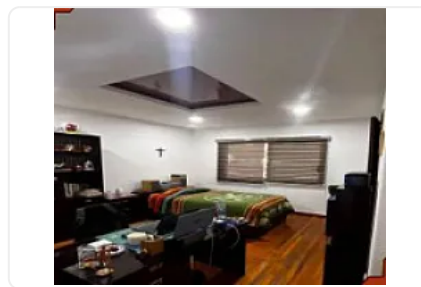

Departamento en Vento AH23

Ixcateopan 33, Narvarte Poniente, Benito Juárez, Ciudad de México • ID 302

Venta: MXN \$

9,270,000.00

Descripción

ASESORA AVELINA HERNANDEZ AH23

"1 Estacionamiento

4 habitaciones adicionales

sala comedor

3 recámaras con clóset

2 baño completo

2 toilet

1cocina completa con área de despensa

\$9,270,000

1 roof garden listo para ponerle un techo"

Características