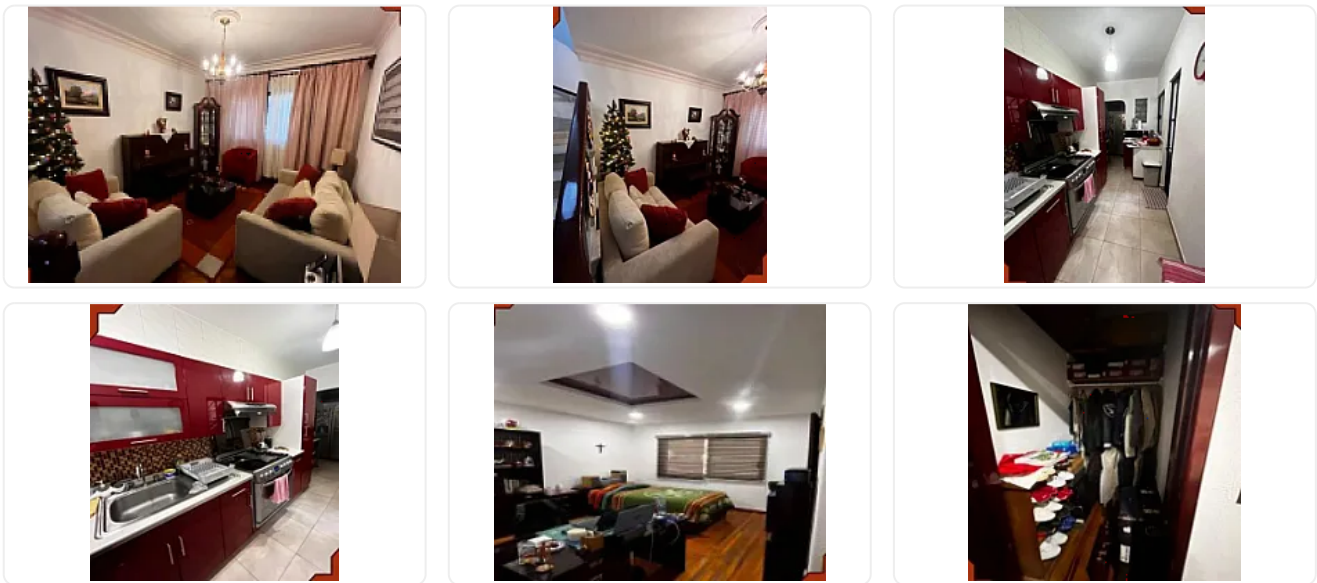

Departamento en Vento AH23

Ixcateopan 33, Narvarte Poniente, Benito Juárez, Ciudad de México • ID 302

**Venta: MXN $
9,270,000.00**

Descripción

ASESORA AVELINA HERNANDEZ AH23

"1 Estacionamiento

4 habitaciones adicionales

sala comedor

3 recámaras con clóset

2 baño completo

2 toilet

1 cocina completa con área de despensa

$9,270,000

1 roof garden listo para ponerle un techo"

Características

Sin características registradas