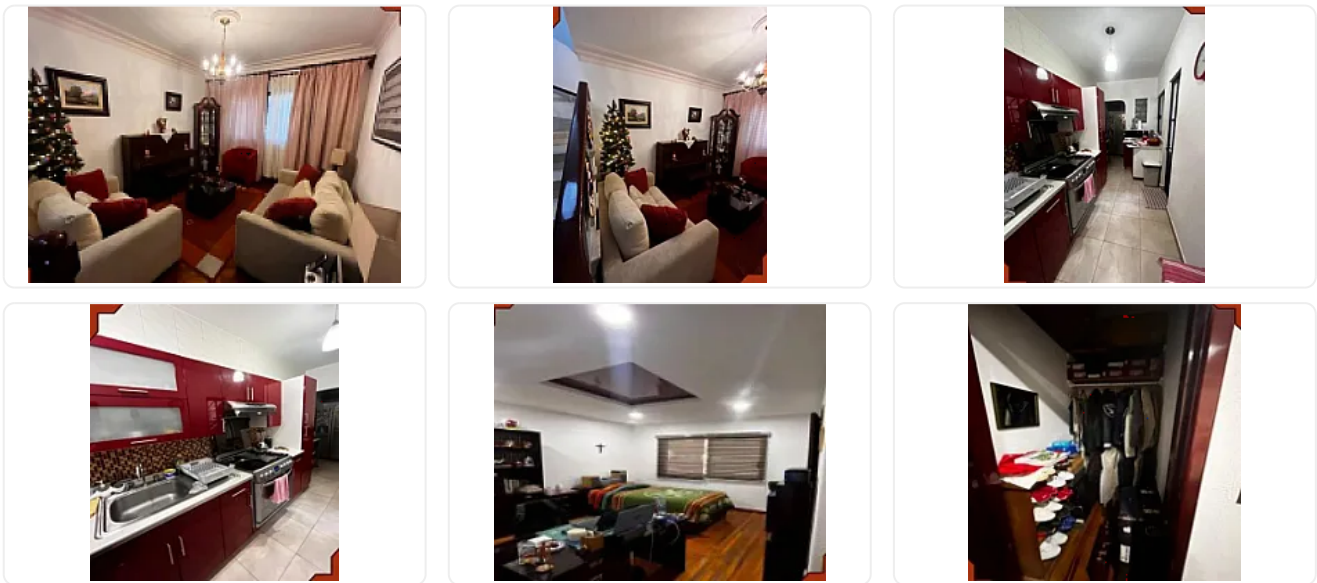

### Descripción

ASESORA AVELINA HERNANDEZ AH23

"1 Estacionamiento

4 habitaciones adicionales

sala comedor

3 recámaras con clóset

2 baño completo

2 toilet

1 cocina completa con área de despensa

\$9,270,000

1 roof garden listo para ponerle un techo"