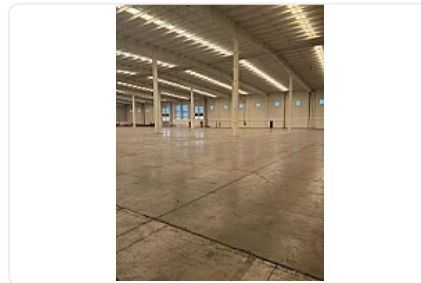

Renta de Bodega en Ejido Calamanda, Queretaro GM597

**Renta: MXN \$
180,500.00**

S/N, Calamanda, El Marqués, Querétaro • ID 3022

Descripción

ASESOR: GUILLERMO MORENO GM597

M2 de terreno: 1900

M2 de construcción: 1900

Altura promedio: 10 metros

Rento Bodega dentro de parque ubicado a 1 minuto de la carretera México Queretaro. para entrega inmediata

Cuenta con andenes de carga

Vigilancia

Se puede rentar hasta nueve mil metros cuadrados.