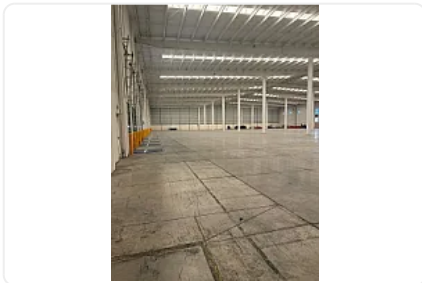

Renta de Bodega en Ejido Calamanda, Queretaro GM597

**Renta: MXN \$
180,500.00**

S/N, Calamanda, El Marqués, Querétaro • ID 3022

Descripción

ASESOR: GUILLERMO MORENO GM597

M2 de terreno: 1900

M2 de construcción: 1900

Altura promedio: 10 metros

Rento Bodega dentro de parque ubicado a 1 minuto de la carretera México Queretaro. para entrega inmediata

Cuenta con andenes de carga

Vigilancia

Se puede rentar hasta nueve mil metros cuadrados.