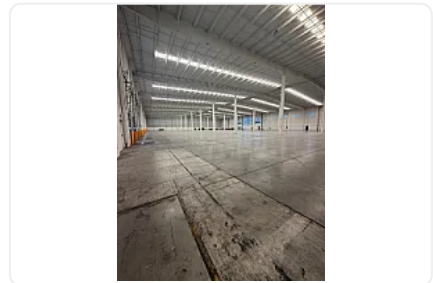

Renta de Bodega en Ejido Calamanda, Queretaro GM597

**Renta: MXN \$
180,500.00**

S/N, Calamanda, El Marqués, Querétaro • ID 3022

Descripción

ASESOR: GUILLERMO MORENO GM597

M2 de terreno: 1900

M2 de construcción: 1900

Altura promedio: 10 metros

Rento Bodega dentro de parque ubicado a 1 minuto de la carretera México Queretaro. para entrega inmediata

Cuenta con andenes de carga

Vigilancia

Se puede rentar hasta nueve mil metros cuadrados.