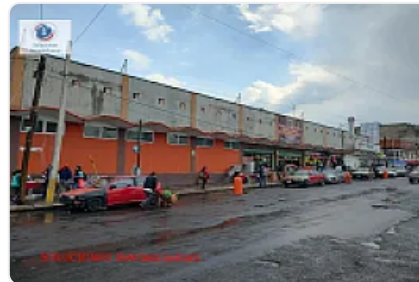

Rento Local Comercial en esquina Toluca

Para colegas

Dr. Gustavo Baz, MZ 006, Valle Verde y Terminal, Toluca de Lerdo, Méx., México,
Valle Verde y Terminal, Toluca de Lerdo, Estado de México • ID 3055

**Renta: MXN \$
80,000.00**

Descripción

Excelente local comercial de 429 m² ubicado en planta baja y en esquina, sobre Av. Dr. Gustavo Baz y calle José Luis Solórzano. En zona comercial con marcas anclas (farmacia, hotel y gastronomía), este espacio se beneficia de un flujo constante de clientes potenciales.

Su ubicación es inmejorable: a unos pasos de la Terminal de Autobuses de Toluca y a solo 10 minutos de la estación "Toluca Centro" del Tren Interurbano El Insurgente. Por su versatilidad y alto impacto visual, es el inmueble ideal para la expansión de franquicias, laboratorios clínicos, tiendas de conveniencia, super exprés.