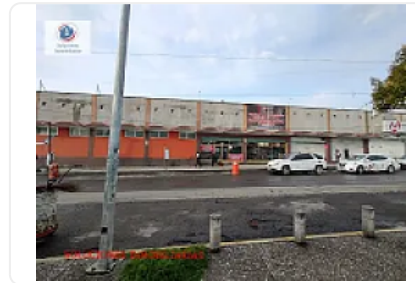

Rento Local Comercial en esquina Toluca

Dr. Gustavo Baz, MZ 006, Valle Verde y Terminal, Toluca de Lerdo, Méx., México,
Valle Verde y Terminal, Toluca de Lerdo, Estado de México • ID 3055

**Renta: MXN \$
80,000.00**

Descripción

Excelente local comercial de 429 m² ubicado en planta baja y en esquina, sobre Av. Dr. Gustavo Baz y calle José Luis Solórzano. En zona comercial con marcas anclas (farmacia, hotel y gastronomía), este espacio se beneficia de un flujo constante de clientes potenciales.

Su ubicación es inmejorable: a unos pasos de la Terminal de Autobuses de Toluca y a solo 10 minutos de la estación "Toluca Centro" del Tren Interurbano El Insurgente. Por su versatilidad y alto impacto visual, es el inmueble ideal para la expansión de franquicias, laboratorios clínicos, tiendas de conveniencia, super exprés.