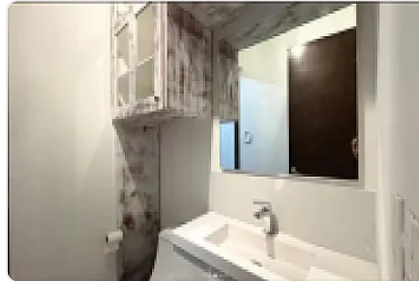

Renta de Departamento en Cuauhtemoc, Roma Norte

Fuente de cibeles, Roma Norte, Cuauhtémoc, Ciudad de México • ID 31

Compartir con mis datos

**Renta: MXN \$
28,000.00**

Descripción

Renta de Departamento en Cuauhtemoc, Roma Norte