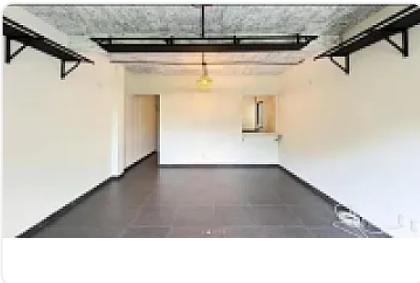

Renta de Departamento en Cuauhtemoc, Roma Norte

Renta: MXN \$
28,000.00

Fuente de cibeles, Roma Norte, Cuauhtémoc, Ciudad de México • ID 31

Descripción

Renta de Departamento en Cuauhtemoc, Roma Norte

ASESOR: CESAR PONCE CP1

"se aceptan mascotas

2 recamaras

1 baño

elevador

lobby

vigilancia 24hrs

area de lavado"

"1 renta