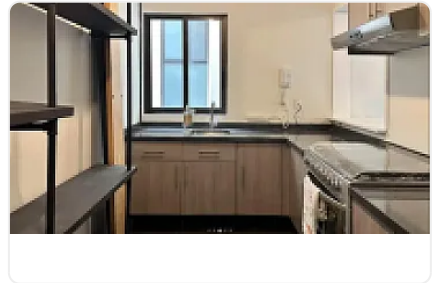

Renta de Departamento en Cuauhtemoc, Roma Norte

Renta: MXN \$
28,000.00

Fuente de cibeles, Roma Norte, Cuauhtémoc, Ciudad de México • ID 31

Descripción

Renta de Departamento en Cuauhtemoc, Roma Norte

ASESOR: CESAR PONCE CP1

"se aceptan mascotas

2 recamaras

1 baño

elevador

lobby

vigilancia 24hrs

area de lavado"

"1 renta