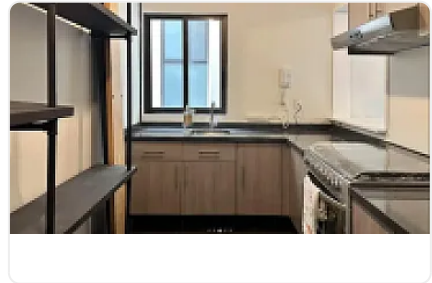

Renta de Departamento en Cuauhtemoc, Roma Norte

Renta: MXN \$
28,000.00

Fuente de cibeles, Roma Norte, Cuauhtémoc, Ciudad de México • ID 31

Descripción

Renta de Departamento en Cuauhtemoc, Roma Norte

ASESOR: CESAR PONCE CP1

"se aceptan mascotas

2 recamaras

1 baño

elevador

lobby

vigilancia 24hrs

area de lavado"

"1 renta