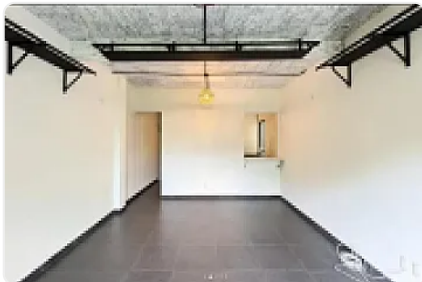

Renta de Departamento en Cuauhtemoc, Roma Norte

Fuente de cibeles, Roma Norte, Cuauhtémoc, Ciudad de México • ID 31

Compartir con mis datos

**Renta: MXN \$
28,000.00**

Descripción

Renta de Departamento en Cuauhtemoc, Roma Norte

ASESOR: CESAR PONCE CP1

"se aceptan mascotas

2 recamaras

1 baño

elevador

lobby

vigilancia 24hrs

area de lavado"