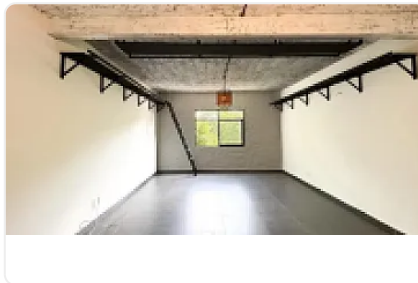

Renta de Departamento en Cuauhtemoc, Roma Norte

Renta: MXN \$
28,000.00

Fuente de cibeles, Roma Norte, Cuauhtémoc, Ciudad de México • ID 31

Descripción

Renta de Departamento en Cuauhtemoc, Roma Norte

ASESOR: CESAR PONCE CP1

"se aceptan mascotas

2 recamaras

1 baño

elevador

lobby

vigilancia 24hrs

area de lavado"

"1 renta

1 deposito

poliza juridica

aval con bien raiz en la cdmx"

Características

Sin características registradas

Detalles

Recámaras: 2
Baños: 1
Estacionamientos: —
Construcción: 89 m²
Terreno: —
Código: N/A
Comisión: No