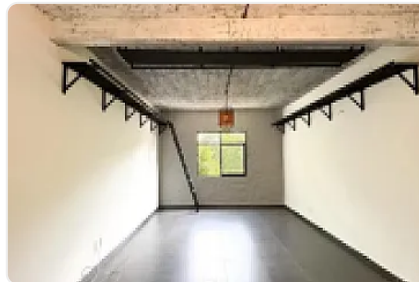

Renta de Departamento en Cuauhtemoc, Roma Norte

Fuente de cibeles, Roma Norte, Cuauhtémoc, Ciudad de México • ID 31

Compartir con mis datos

**Renta: MXN \$
28,000.00**

Descripción

Renta de Departamento en Cuauhtemoc, Roma Norte