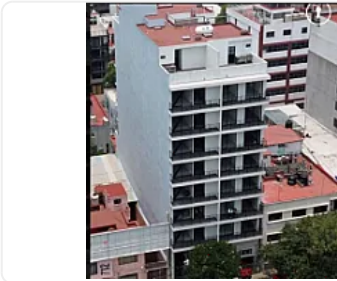

Departamento en Preventa. Exclusivo Desarrollo. Narvarte Poniente SPA21

**Venta: MXN \$
4,945,000.00**

SPA21, Narvarte Poniente, Benito Juárez, Ciudad de México • ID 312

Descripción

ASESOR SAUL PICHARDO SPA21

¡Preventa exclusiva en Narvarte Poniente!

Vive o invierte en una de las zonas con mayor plusvalía de la CDMX

Av. Cuauhtémoc 714, Benito Juárez, CDMX

Departamentos desde 75 m² con diseño moderno y funcional:

2 recámaras

2 baños completos

Sala y comedor iluminados

Cocina integral

1 lugar de estacionamiento

Ubicación estratégica:

A solo 3 minutos del Metro Etiopía

Rodeado de servicios, comercios, y excelente conectividad vial