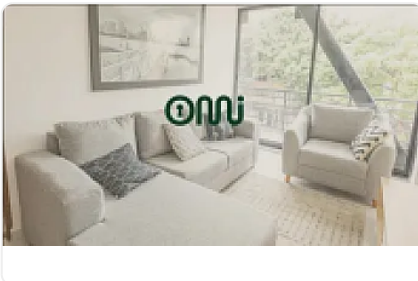

Departamento en Preventa. Exclusivo Desarrollo. Narvarte Poniente SPA21

**Venta: MXN \$
4,945,000.00**

SPA21, Narvarte Poniente, Benito Juárez, Ciudad de México • ID 312

Descripción

ASESOR SAUL PICHARDO SPA21

¡Preventa exclusiva en Narvarte Poniente!

Vive o invierte en una de las zonas con mayor plusvalía de la CDMX

Av. Cuauhtémoc 714, Benito Juárez, CDMX

Departamentos desde 75 m² con diseño moderno y funcional:

Ideal para vivir, rentar o capitalizar tu patrimonio

¡Agenda tu cita hoy y conoce tu próximo hogar o inversión en una de las colonias más buscadas de la ciudad!

Características

Cocina integral

Elevador

Seguridad 24 horas