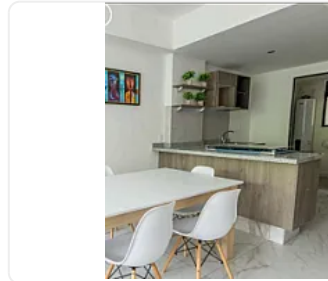

Departamento en Preventa. Exclusivo Desarrollo. Narvarte Poniente SPA21

**Venta: MXN $
4,945,000.00**

SPA21, Narvarte Poniente, Benito Juárez, Ciudad de México • ID 312

Descripción

ASESOR SAUL PICHARDO SPA21

¡Preventa exclusiva en Narvarte Poniente!

Vive o invierte en una de las zonas con mayor plusvalía de la CDMX

Av. Cuauhtémoc 714, Benito Juárez, CDMX

Departamentos desde 75 m² con diseño moderno y funcional:

2 recámaras

2 baños completos

Sala y comedor iluminados

Cocina integral

1 lugar de estacionamiento

Ubicación estratégica:

A solo 3 minutos del Metro Etiopía

Rodeado de servicios, comercios, y excelente conectividad vial

Cerca de puntos clave como: