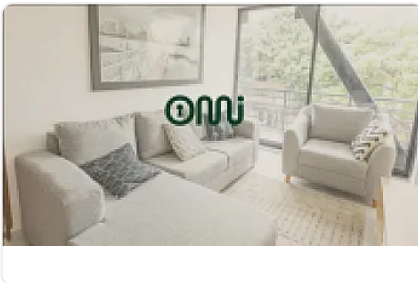

Departamento en Preventa. Exclusivo Desarrollo. Narvarte Poniente SPA21

**Venta: MXN \$
4,945,000.00**

SPA21, Narvarte Poniente, Benito Juárez, Ciudad de México • ID 312

Descripción

ASESOR SAUL PICHARDO SPA21

¡Preventa exclusiva en Narvarte Poniente!

Vive o invierte en una de las zonas con mayor plusvalía de la CDMX

Av. Cuauhtémoc 714, Benito Juárez, CDMX

Departamentos desde 75 m² con diseño moderno y funcional:

2 recámaras

2 baños completos

Sala y comedor iluminados

Cocina integral

1 lugar de estacionamiento

Ubicación estratégica:

A solo 3 minutos del Metro Etiopía

Rodeado de servicios, comercios, y excelente conectividad vial

Ideal para vivir, rentar o capitalizar tu patrimonio

¡Agenda tu cita hoy y conoce tu próximo hogar o inversión en una de las colonias más buscadas de la ciudad!

Características

Cocina integral

Elevador

Seguridad 24 horas