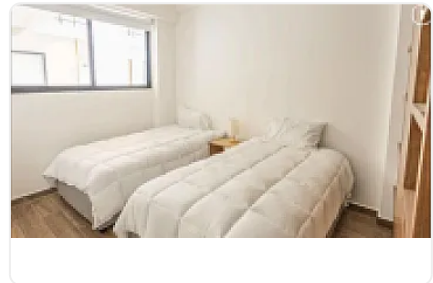

Departamento en Preventa. Exclusivo Desarrollo. Narvarte Poniente SPA21

**Venta: MXN $
4,945,000.00**

SPA21, Narvarte Poniente, Benito Juárez, Ciudad de México • ID 312

Descripción

ASESOR SAUL PICHARDO SPA21

¡Preventa exclusiva en Narvarte Poniente!

Vive o invierte en una de las zonas con mayor plusvalía de la CDMX

Av. Cuauhtémoc 714, Benito Juárez, CDMX

Departamentos desde 75 m² con diseño moderno y funcional:

2 recámaras

2 baños completos

Sala y comedor iluminados

Cocina integral

1 lugar de estacionamiento

Ubicación estratégica:

A solo 3 minutos del Metro Etiopía

Rodeado de servicios, comercios, y excelente conectividad vial

Cerca de puntos clave como: