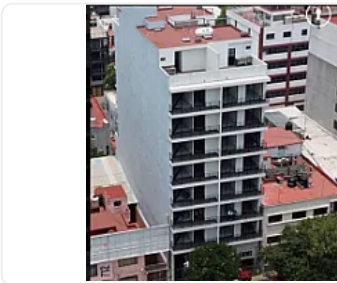

Departamento en Preventa. Exclusivo Desarrollo. Narvarte Poniente SPA21

**Venta: MXN \$
4,945,000.00**

SPA21, Narvarte Poniente, Benito Juárez, Ciudad de México • ID 312

Descripción

ASESOR SAUL PICHARDO SPA21

¡Preventa exclusiva en Narvarte Poniente!

Vive o invierte en una de las zonas con mayor plusvalía de la CDMX

Av. Cuauhtémoc 714, Benito Juárez, CDMX

Departamentos desde 75 m² con diseño moderno y funcional:

2 recámaras

2 baños completos

Sala y comedor iluminados

Cocina integral

1 lugar de estacionamiento

Ubicación estratégica:

A solo 3 minutos del Metro Etiopía

Rodeado de servicios, comercios, y excelente conectividad vial