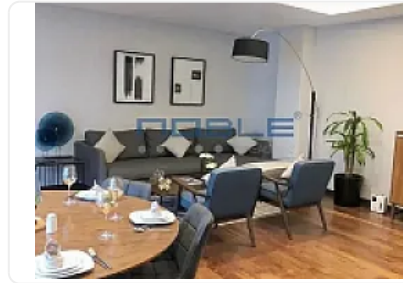

### Descripción

ASESORA EVA GONZALEZ EG15

Descubre este espectacular departamento amueblado, con un diseño de revista y cada detalle pensado para ofrecerte lujo y confort.

Ubicado en una de las zonas más prestigiosas de Polanco

Disfrutarás de seguridad 24/7

exclusividad y una inmejorable calidad de vida.

\* Características destacadas:

Totalmente amueblado con decoración de alto nivel.

2 recamaras

2 baños

1 medio baño

2 lugares de estacionamiento

Pequeño balcón con vista encantadora.

Roof Garden con asadores, ideal para reuniones.

Gimnasio equipado, para un estilo de vida saludable.

Ubicación privilegiada, rodeado de restaurantes, tiendas de lujo y parques.

### Características

Balcón

Terraza

Amueblado

Cocina integral

Cuarto de servicio

Elevador

Portero