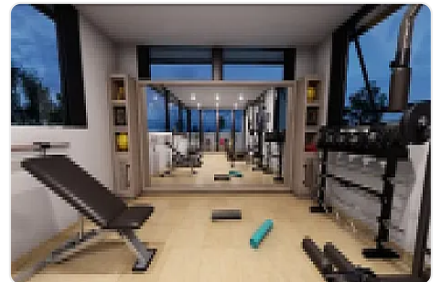

Para colegas

TERRENOS PREMIUM CON AMENIDADES DE MAS ALTO NIVEL RESIDENCIAL

, Mérida Centro, Mérida, Yucatán • ID 3142

**Venta: MXN $
1,113,940.48**

Descripción

Un terreno premium de Ciudad Maderas es básicamente un lote residencial dentro de un desarrollo planeado, pensado no solo para construir una casa, sino para vivir o invertir en una comunidad con servicios, seguridad y estilo de vida tipo "residencial club".

Contamos con un crédito directo, con planes flexibles de enganche y de tiempo con hasta 36 meses sin intereses y armamos un plan a la medida de cada cliente

Características

Agua

Drenaje

Luz

Seguridad 24 hrs

Terreno irregular

Alberca

Área de juegos

Asadores

Salón de usos múltiples

Gimnasio