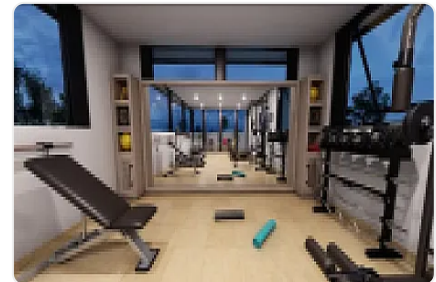

TERRENOS PREMIUM CON AMENIDADES DE MAS ALTO NIVEL RESIDENCIAL

, Mérida Centro, Mérida, Yucatán • ID 3142

Compartir con mis datos

**Venta: MXN $
1,113,940.48**

Descripción

Un terreno premium de Ciudad Maderas es básicamente un lote residencial dentro de un desarrollo planeado, pensado no solo para construir una casa, sino para vivir o invertir en una comunidad con servicios, seguridad y estilo de vida tipo "residencial club".

Contamos con un crédito directo, con planes flexibles de enganche y de tiempo con hasta 36 meses sin intereses y armamos un plan a la medida de cada cliente

Características

Agua

Drenaje

Luz

Seguridad 24 hrs

Terreno irregular

Alberca

Área de juegos

Asadores

Salón de usos múltiples

Gimnasio