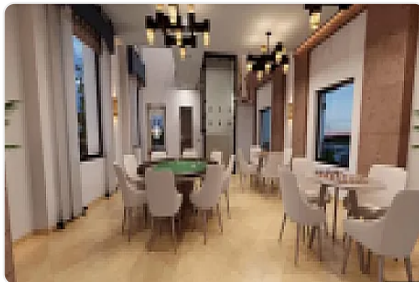

TERRENOS PREMIUM CON AMENIDADES DE MAS ALTO NIVEL RESIDENCIAL

, Mérida Centro, Mérida, Yucatán • ID 3142

Compartir con mis datos

**Venta: MXN $
1,113,940.48**

Descripción

Un terreno premium de Ciudad Maderas es básicamente un lote residencial dentro de un desarrollo planeado, pensado no solo para construir una casa, sino para vivir o invertir en una comunidad con servicios, seguridad y estilo de vida tipo "residencial club".

Contamos con un crédito directo, con planes flexibles de enganche y de tiempo con hasta 36 meses sin intereses y armamos un plan a la medida de cada cliente

Características

Agua

Drenaje

Luz

Seguridad 24 hrs

Terreno irregular

Alberca

Área de juegos

Asadores

Salón de usos múltiples

Gimnasio