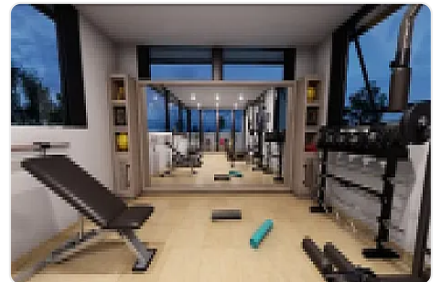

TERRENOS PREMIUM CON AMENIDADES DE MAS ALTO NIVEL RESIDENCIAL

, Mérida Centro, Mérida, Yucatán • ID 3142

Original

**Venta: MXN $
1,113,940.48**

Descripción

Un terreno premium de Ciudad Maderas es básicamente un lote residencial dentro de un desarrollo planeado, pensado no solo para construir una casa, sino para vivir o invertir en una comunidad con servicios, seguridad y estilo de vida tipo "residencial club".

Contamos con un crédito directo, con planes flexibles de enganche y de tiempo con hasta 36 meses sin intereses y armamos un plan a la medida de cada cliente

Características

Agua

Drenaje

Luz

Seguridad 24 hrs

Terreno irregular

Alberca

Área de juegos

Asadores

Salón de usos múltiples

Gimnasio