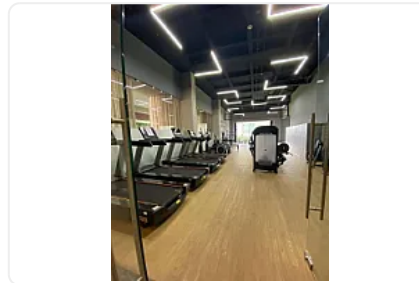

Renta de Departamento en El Yaqui, Cuajimalpa de Morelos GM614

Renta: MXN \$
30,000.00

S/N, El Yaqui, Cuajimalpa de Morelos, Ciudad de México • ID 3162

Descripción

ASESOR: GUILLERMO MORENO GM614

Rento departamento ubicado en We Santa Fé

En piso 22

Con excelente iluminación

Distribuido en:

Sala

Comedor

Cocina

Area de lavado

2 recamaras con closets

2 baños completos y balcón con espectacular vista.

Cuenta con 2 lugares de estacionamiento

Amenidades:

Alberca

Gimnasio

Spa
Sauna
Sky
Roof garden
Ludoteca
Pet zone
Cafeteria
Salón de eventos
Cafetería
Business Center
Seguridad 24/7

Precio de renta mensual: \$30,000 mantenimiento incluido.

Características

Balcón

Estacionamiento techado

Roof garden

Seguridad 24 horas

Alberca

Gimnasio