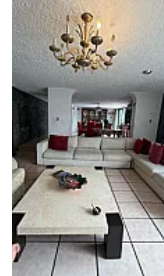

Casa en Venta en Privada en Bosques de Tetlameya, Coyocan IS31

**Venta: MXN \$
12,500,000.00**

S/N, Bosques de Tetlameya, Coyoacán, Ciudad de México • ID 3172

Descripción

ASESORA: IVONNE SEVILLA IS31

Ubicada en Inmediaciones del Estadio Azteca y Periférico Sur
Desarrollada en 497.13 m² de construcción con 341.36 m² de terreno y 2 pisos
5 recámaras
5 baño medio baño
3 estacionamientos
Seguridad 24/7
exclusivo estilo de vida con calidad garantizada
Cuota de Mantenimiento de \$2500
Cuenta con una gran ubicación y excelentes medios de transporte Público
visítala yaaa!!"