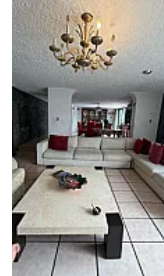

### Descripción

ASESORA: IVONNE SEVILLA IS31

Ubicada en Inmediaciones del Estadio Azteca y Periférico Sur  
Desarrollada en 497.13 m<sup>2</sup> de construcción con 341.36 m<sup>2</sup> de terreno y 2 pisos  
5 recámaras  
5 baño medio baño  
3 estacionamientos  
Seguridad 24/7  
exclusivo estilo de vida con calidad garantizada  
Cuota de Mantenimiento de \$2500  
Cuenta con una gran ubicación y excelentes medios de transporte Público  
visítala yaaa!!"