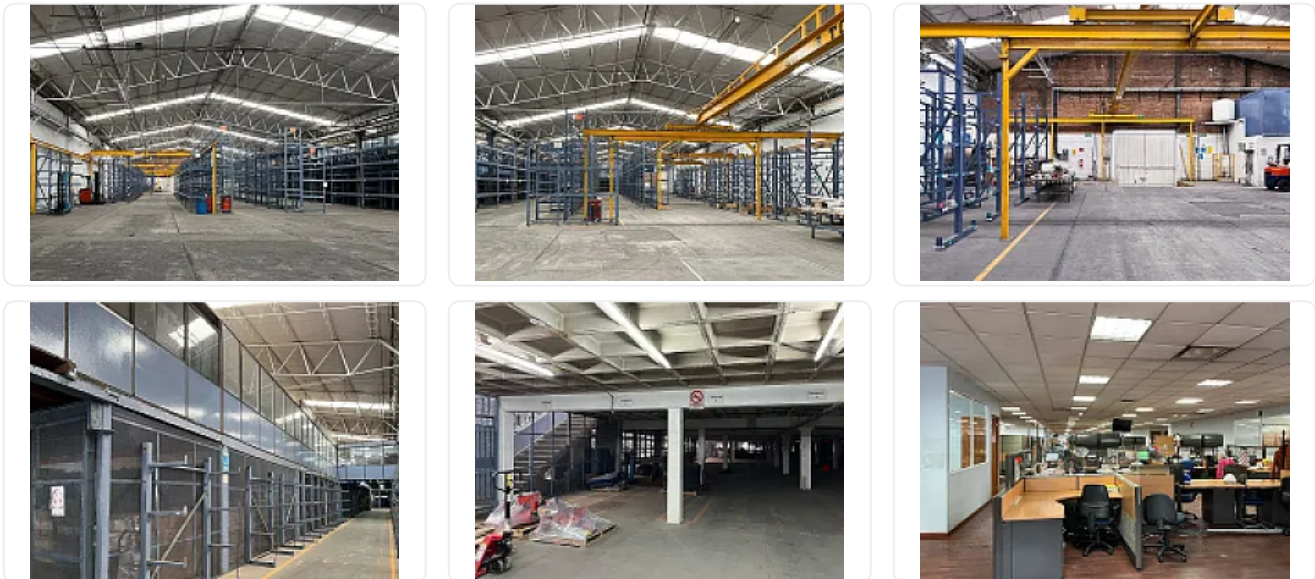

Renta de Bodega en Alce Blanco, Naucalpan de Juárez GM618

Renta: MXN \$
375,400.00

S/N, Industrial Alce Blanco, Naucalpan de Juárez, Estado de México • ID 3186

Descripción

ASESOR: GUILLERMO MORENO GM618

Rentó Bodega ubicada dentro de complejo de bodegas, ubicado a unos metros de Perinorte.

Cuenta con entrada para Tráiler

Estacionamiento para visitas

Alumbrado general

Techumbre de lamina Pintro

Opción con tapanco de 906m2

Precio de renta mensual por metro cuadrado: \$200

Precio de renta mensual: \$375,400