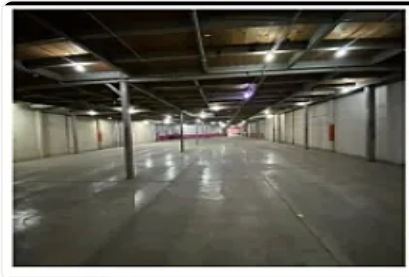

Renta de Bodega Industrial en Vallejo

Para colegas

Gustavo a Madero LE425

Renta: MXN \$
250,000.00

LAZARO CARDENAS, Nueva Industrial Vallejo, Gustavo A. Madero, Ciudad de México
• ID 3217

Descripción

Renta de Bodega Industrial en Vallejo Gustavo a Madero

ASESOR: LYZ ESCAMILLA LE425

"Bodega comercial en Nueva Industrial Vallejo, Gustavo A. Madero

2,000 m² de construcción

1,500 m² de terreno

Descripción

Bodega comercial en renta sobre importante Avenida en la Col. Nueva Industrial Vallejo, sobre Calle Othon de Mendizábal. Cuenta con terreno de 1,500 mt2 con estacionamientos al frente y construcción de 2,000 mt2. En excelente estado de conservación y lista para entregarse.

Características

Andén

Estacionamiento techado

Facilidad para estacionarse

Garaje

Muelle de carga

Patio

Bodega