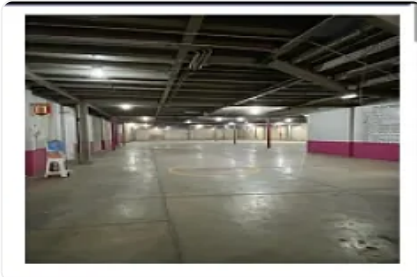

Renta de Bodega Industrial en Vallejo

Para colegas

Gustavo a Madero LE425

Renta: MXN \$
250,000.00

LAZARO CARDENAS, Nueva Industrial Vallejo, Gustavo A. Madero, Ciudad de México
• ID 3217

Descripción

Renta de Bodega Industrial en Vallejo Gustavo a Madero

ASESOR: LYZ ESCAMILLA LE425

"Bodega comercial en Nueva Industrial Vallejo, Gustavo A. Madero

2,000 m² de construcción

1,500 m² de terreno

Descripción

Bodega comercial en renta sobre importante Avenida en la Col. Nueva Industrial Vallejo, sobre Calle Othon de Mendizábal. Cuenta con terreno de 1,500 mt2 con estacionamientos al frente y construcción de 2,000 mt2. En excelente estado de conservación y lista para entregarse.

Características

Andén

Estacionamiento techado

Facilidad para estacionarse

Garaje

Muelle de carga

Patio

Bodega