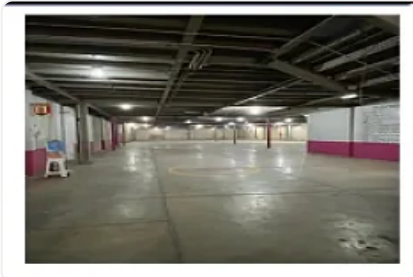

Renta de Bodega Industrial en Vallejo

Compartir con mis datos

Gustavo a Madero LE425

**Renta: MXN \$
250,000.00**

LAZARO CARDENAS, Nueva Industrial Vallejo, Gustavo A. Madero, Ciudad de México
• ID 3217

Descripción

Renta de Bodega Industrial en Vallejo Gustavo a Madero

ASESOR: LYZ ESCAMILLA LE425

"Bodega comercial en Nueva Industrial Vallejo, Gustavo A. Madero

2,000 m² de construcción

1,500 m² de terreno

Descripción

Bodega comercial en renta sobre importante Avenida en la Col. Nueva Industrial Vallejo, sobre Calle Othon de Mendizábal. Cuenta con terreno de 1,500 mt² con estacionamientos al frente y construcción de 2,000 mt². En excelente estado de conservación y lista para entregarse.

Características

Andén

Estacionamiento techado

Facilidad para estacionarse

Garaje

Muelle de carga

Patio

Bodega