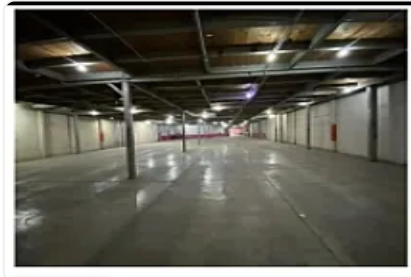

Renta de Bodega Industrial en Vallejo

Compartir con mis datos

Gustavo a Madero LE425

**Renta: MXN \$
250,000.00**

LAZARO CARDENAS, Nueva Industrial Vallejo, Gustavo A. Madero, Ciudad de México
• ID 3217

Descripción

Renta de Bodega Industrial en Vallejo Gustavo a Madero

ASESOR: LYZ ESCAMILLA LE425

"Bodega comercial en Nueva Industrial Vallejo, Gustavo A. Madero

2,000 m² de construcción

1,500 m² de terreno

Descripción

Bodega comercial en renta sobre importante Avenida en la Col. Nueva Industrial Vallejo, sobre Calle Othon de Mendizábal. Cuenta con terreno de 1,500 mt² con estacionamientos al frente y construcción de 2,000 mt². En excelente estado de conservación y lista para entregarse.

Características

Andén

Estacionamiento techado

Facilidad para estacionarse

Garaje

Muelle de carga

Patio

Bodega