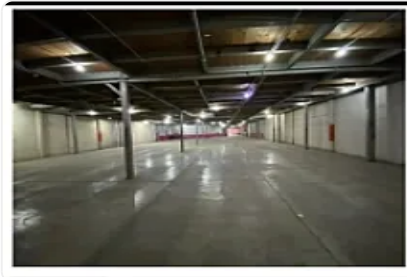

Renta de Bodega Industrial en Vallejo

Gustavo a Madero LE425

LAZARO CARDENAS, Nueva Industrial Vallejo, Gustavo A. Madero, Ciudad de México
• ID 3217

Original

Renta: MXN \$
250,000.00

Descripción

Renta de Bodega Industrial en Vallejo Gustavo a Madero

ASESOR: LYZ ESCAMILLA LE425

"Bodega comercial en Nueva Industrial Vallejo, Gustavo A. Madero

2,000 m² de construcción

1,500 m² de terreno

Descripción

Bodega comercial en renta sobre importante Avenida en la Col. Nueva Industrial Vallejo, sobre Calle Othon de Mendizábal. Cuenta con terreno de 1,500 mt² con estacionamientos al frente y construcción de 2,000 mt². En excelente estado de conservación y lista para entregarse.

Características

Andén

Estacionamiento techado

Facilidad para estacionarse

Garaje

Muelle de carga

Patio

Bodega