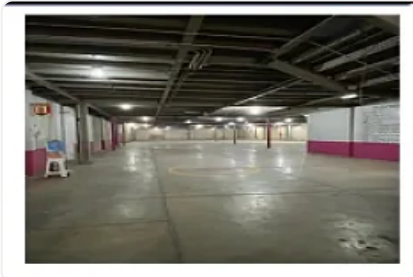

Renta de Bodega Industrial en Vallejo

Gustavo a Madero LE425

LAZARO CARDENAS, Nueva Industrial Vallejo, Gustavo A. Madero, Ciudad de México
• ID 3217

Original

Renta: MXN \$
250,000.00

Descripción

Renta de Bodega Industrial en Vallejo Gustavo a Madero

ASESOR: LYZ ESCAMILLA LE425

"Bodega comercial en Nueva Industrial Vallejo, Gustavo A. Madero

2,000 m² de construcción

1,500 m² de terreno

Descripción

Bodega comercial en renta sobre importante Avenida en la Col. Nueva Industrial Vallejo, sobre Calle Othon de Mendizábal. Cuenta con terreno de 1,500 mt² con estacionamientos al frente y construcción de 2,000 mt². En excelente estado de conservación y lista para entregarse.

Características

Andén

Estacionamiento techado

Facilidad para estacionarse

Garaje

Muelle de carga

Patio

Bodega