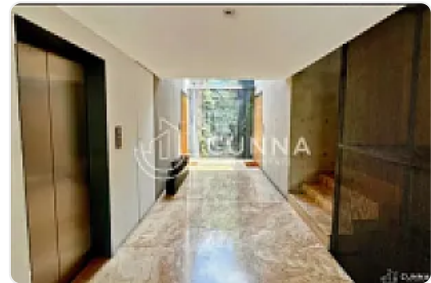

Venta de Departamento en Polanco Miguel Hidalgo LE480

Original

sn, Polanco I Sección, Miguel Hidalgo, Ciudad de México • ID 3221

**Venta: MXN \$
15,000,000.00**

Descripción

ASESOR LIZ ESCAMILLA LE480

Descubre el lujo y la comodidad en este impresionante departamento ubicado en Polanco, una de las zonas más exclusivas de la Ciudad de México.

De 136m2 ofrece un espacio generoso y bien distribuido que garantiza tanto privacidad como confort. Al ingresar te recibirá una luminosidad excepcional que inunda cada rincón gracias a su diseño y amplios ventanales. La sala y el comedor fluyen de manera armoniosa, creando un ambiente perfecto para el entretenimiento o el descanso familiar. La cocina con acabados de primera calidad, barra y espacio de almacenamiento abundante y salida a área de lavado amplia.

Cuenta con dos recámaras espaciaosas, cada una con su propio baño completo, ofreciendo privacidad y confort, además, un medio baño adicional perfecto para visitas.

Destacando aún más, este departamento incluye una terraza de 30m2, un oasis al aire libre en medio de la ciudad, ideal para relajarse y disfrutar de momentos al aire libre. Con dos lugares de estacionamiento asignados, la conveniencia y la seguridad están garantizadas para los residentes.

No pierdas la oportunidad de vivir en este exquisito y bien ubicado departamento en Polanco.

¡Agenda una visita hoy mismo!

*Mobiliario no incluido en el precio publicado

Características

Sin características registradas