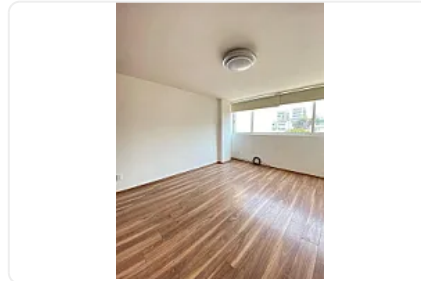

Renta de Departamento en Condesa Cauhtémoc JC32

Renta: MXN \$
40,000.00

S/N, Colonia Condesa, Cauhtémoc, Ciudad de México • ID 3224

Descripción

ASESOR: JENNIFER BOLAÑOS JC32

Si lo que buscas es vivir en una de las zonas más lindas de la CDMX ¡esta opción es para ti!

El departamento consta de aproximadamente 150 m² distribuidos en:

- 3 recámaras
- 2 baños completos
- Cocina amplia con barra, cuenta con refrigerador y centro de lavado
- Área social muy amplia con vista arbolada y balcón
- Bodega
- Un lugar de estacionamiento

El departamento se distingue por su excelente iluminación natural y ventilación.

*Se aceptan mascotas pequeñas

* Solo son 6 niveles y 2 departamentos por piso

*Mantenimiento incluido en el precio de renta