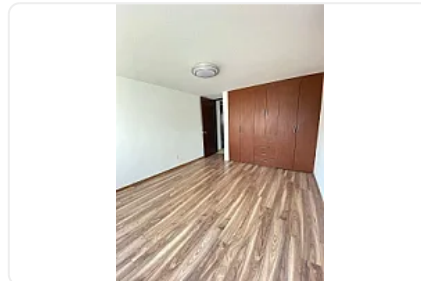

Renta de Departamento en Condesa Cauhtémoc JC32

Renta: MXN \$
40,000.00

S/N, Colonia Condesa, Cauhtémoc, Ciudad de México • ID 3224

Descripción

ASESOR: JENNIFER BOLAÑOS JC32

Si lo que buscas es vivir en una de las zonas más lindas de la CDMX ¡esta opción es para ti!

El departamento consta de aproximadamente 150 m² distribuidos en:

- 3 recámaras
- 2 baños completos
- Cocina amplia con barra, cuenta con refrigerador y centro de lavado
- Área social muy amplia con vista arbolada y balcón
- Bodega
- Un lugar de estacionamiento