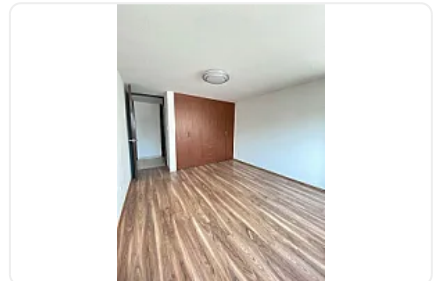

Renta de Departamento en Condesa Cauhtémoc JC32

Renta: MXN \$
40,000.00

S/N, Colonia Condesa, Cauhtémoc, Ciudad de México • ID 3224

Descripción

ASESOR: JENNIFER BOLAÑOS JC32

Si lo que buscas es vivir en una de las zonas más lindas de la CDMX ¡esta opción es para ti!

El departamento consta de aproximadamente 150 m² distribuidos en:

- 3 recámaras
- 2 baños completos
- Cocina amplia con barra, cuenta con refrigerador y centro de lavado
- Área social muy amplia con vista arbolada y balcón
- Bodega
- Un lugar de estacionamiento

El departamento se distingue por su excelente iluminación natural y ventilación.

*Se aceptan mascotas pequeñas

* Solo son 6 niveles y 2 departamentos por piso

*Mantenimiento incluido en el precio de renta