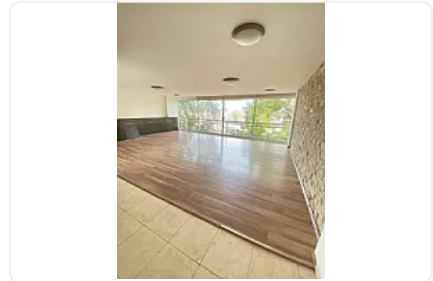

Renta de Departamento en Condesa Cauhtémoc JC32

Renta: MXN \$
40,000.00

S/N, Colonia Condesa, Cauhtémoc, Ciudad de México • ID 3224

Descripción

ASESOR: JENNIFER BOLAÑOS JC32

Si lo que buscas es vivir en una de las zonas más lindas de la CDMX ¡esta opción es para ti!

El departamento consta de aproximadamente 150 m² distribuidos en:

- 3 recámaras
- 2 baños completos
- Cocina amplia con barra, cuenta con refrigerador y centro de lavado
- Área social muy amplia con vista arbolada y balcón
- Bodega
- Un lugar de estacionamiento

El departamento se distingue por su excelente iluminación natural y ventilación.

*Se aceptan mascotas pequeñas

* Solo son 6 niveles y 2 departamentos por piso

*Mantenimiento incluido en el precio de renta

- Elevador
- Conserje 24hrs
- Edificio de 30 años de antigüedad en excelente estado

Ven a conocerlo, agenda una visita al número de contacto por llamada o WhatsApp, estaremos encantados de atenderte.

REQUISITOS