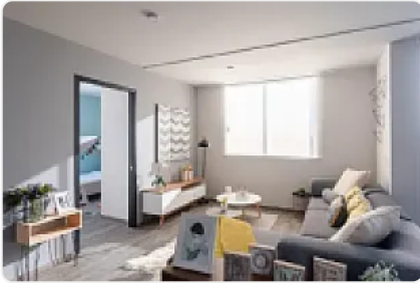

### Descripción

Venta de Departamento en Residencial Zacatenco, Gustavo a Madero  
ASESOR LORENA CASTILLO LC229

Departamento nuevo

96 m<sup>2</sup>

Piso 3

Balcón de 4.52 m<sup>2</sup>

3 habitaciones

2 baños