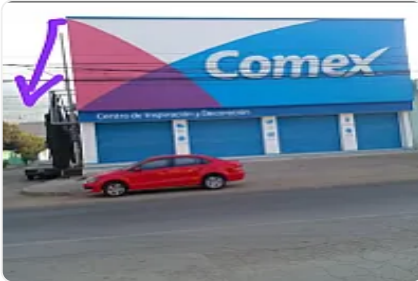

Renta de Bodega en La Pastora, Gustavo a Madero LE475

sn, La Pastora, Gustavo A. Madero, Ciudad de México • ID 3226

Compartir con mis datos

**Renta: MXN \$
32,000.00**

Descripción

Renta de Bodega en La Pastora, Gustavo a Madero

ASESOR LIZ ESCAMILLA LE475

BODEGA EN PLANTA ALTA

BODEGA EN PLANTA ALTA

ACCESO POR ESCALERAS ENTRADA INDEPENDIENTE

CALLE AMPLIA

SE PUEDEN DEJAR 3 AUTOS O MAS AFUERA

259M2

CERCA DE METRO POLITECNICO

LA PASTORA GUSTAVO A AMDERO

Ubicado en Edificio comercial sobre Avenida principal. Zona de gran afluencia.

Vías principales cercanas. Facilidad de estacionamiento.

Empresas anclas cercanas: Gasolinería GULF, Elektra, Banco Azteca, Bodega Aurrera, Farmacia San Pablo, COMEX, Pollo Feliz, entre otras.