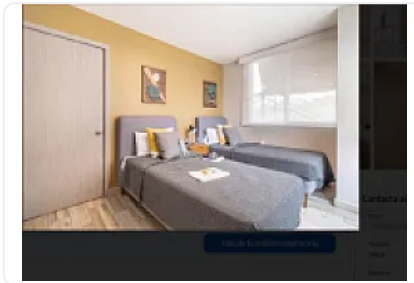

Venta de Departamento en Residencial Zacatenco, Gustavo A. Madero LC230

Venta: MXN \$ 5,720,000.00

sn, Residencial Zacatenco, Gustavo A. Madero, Ciudad de México • ID 323

Descripción

Venta de Departamento en Residencial Zacatenco, Gustavo A. Madero
ASESOR LORENA CASTILLO LC230

Departamento a estrenar

155.75 m2

Piso 9

3 habitaciones

3 baños completos

1 medio baño

2 estacionamientos

Balcón de 4.52 m2