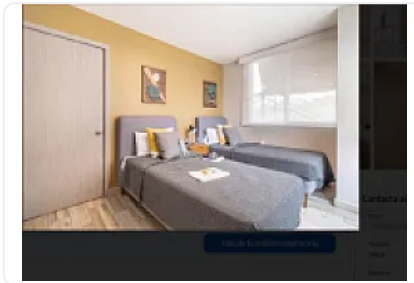

Venta de Departamento en Residencial Zacatenco, Gustavo A. Madero LC230

Venta: MXN \$
5,720,000.00

sn, Residencial Zacatenco, Gustavo A. Madero, Ciudad de México • ID 323

Descripción

Venta de Departamento en Residencial Zacatenco, Gustavo A. Madero
ASESOR LORENA CASTILLO LC230

Departamento a estrenar

155.75 m²

Piso 9

3 habitaciones

3 baños completos

1 medio baño

2 estacionamientos

Balcón de 4.52 m²