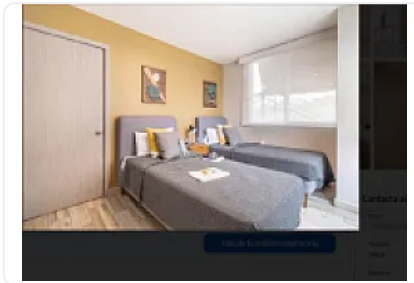

Venta de Departamento en Residencial Zacatenco, Gustavo A. Madero LC230

**Venta: MXN \$
5,720,000.00**

sn, Residencial Zacatenco, Gustavo A. Madero, Ciudad de México • ID 323

Descripción

Venta de Departamento en Residencial Zacatenco, Gustavo A. Madero
ASESOR LORENA CASTILLO LC230

Departamento a estrenar

155.75 m²

Piso 9

3 habitaciones

3 baños completos

1 medio baño

2 estacionamientos

Balcón de 4.52 m²